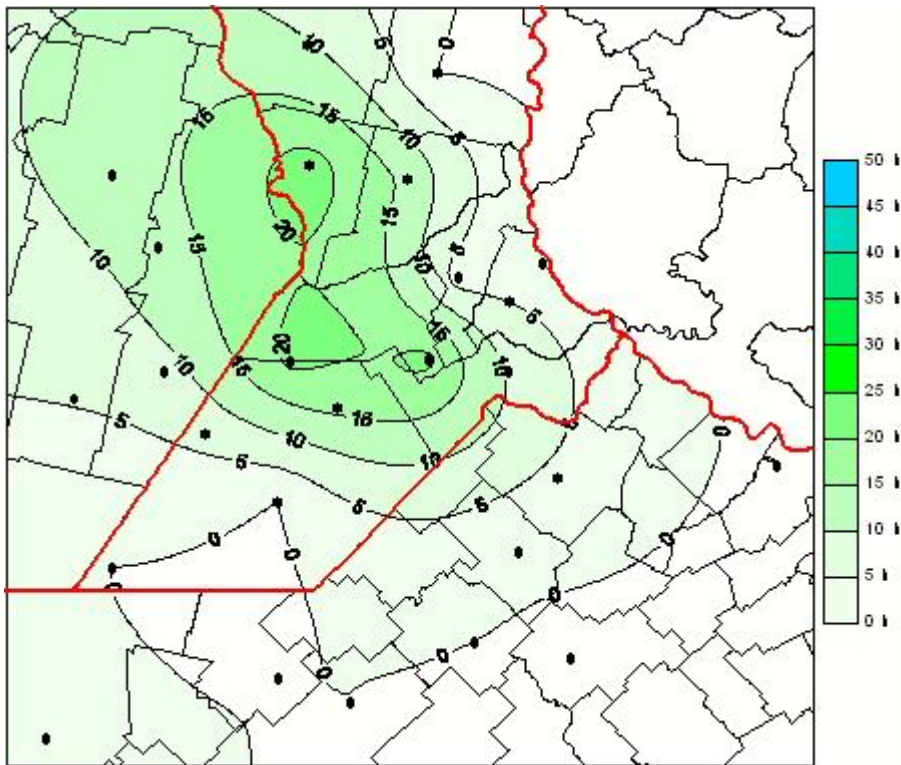

Humedad de Hoja

Mapa de humedad de hoja de las las últimas 24 horas.
(Desde las 8:00AM hasta las 8:00AM). Se actualiza a las 10:00hs.