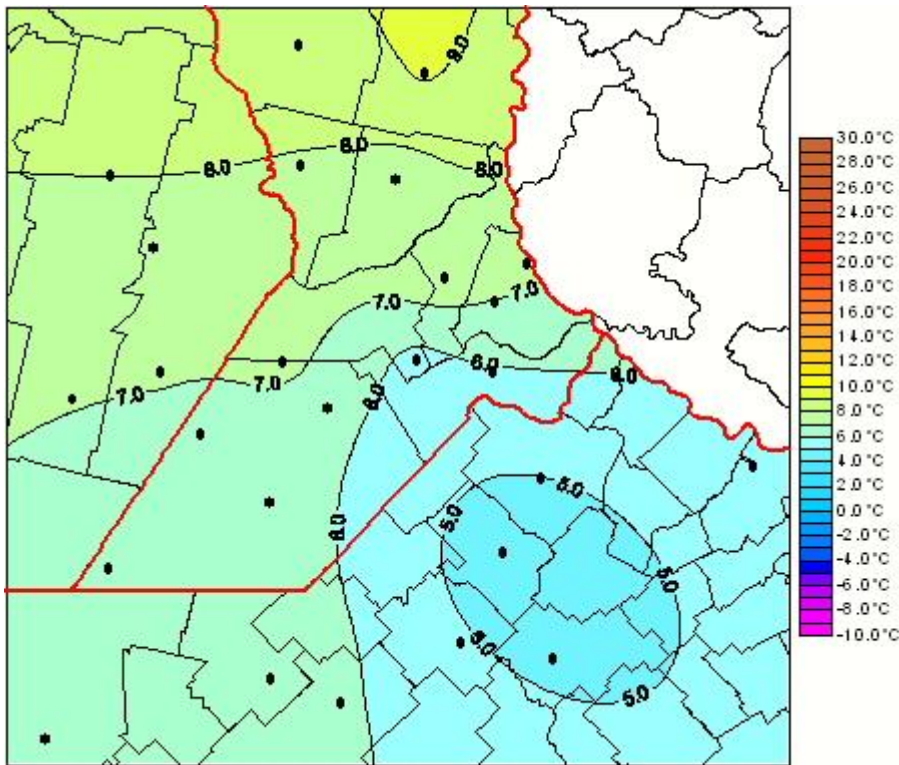

# Temperaturas Medias

Mapa de temperaturas medias de las las últimas 24 horas.  
(Desde las 8:00AM hasta las 8:00AM). Se actualiza a las 10:00hs.