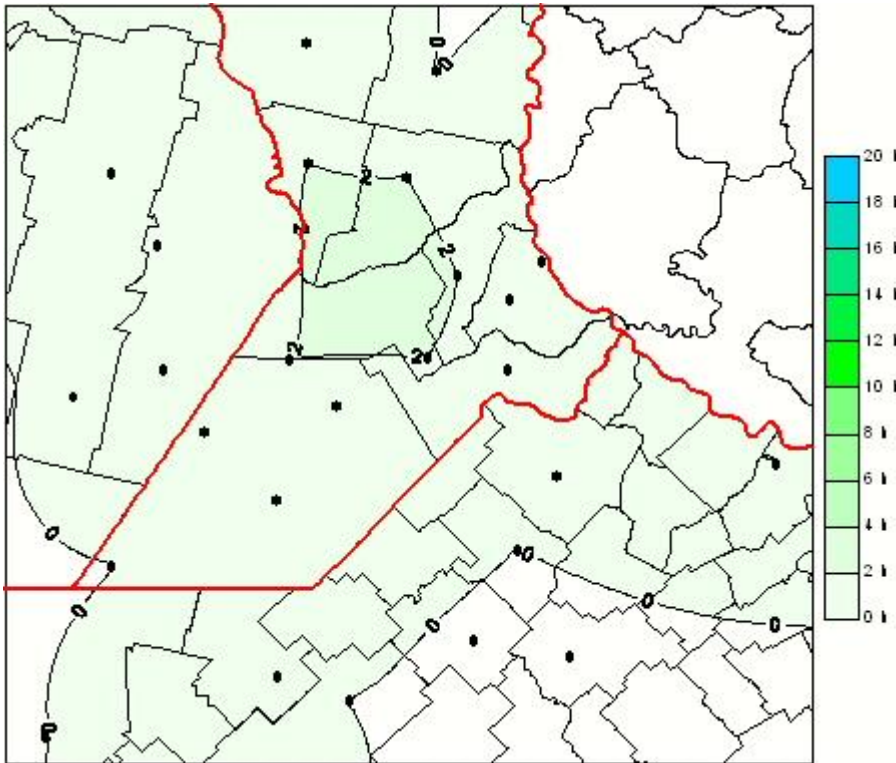

Humedad de Hoja

Mapa de humedad de hoja de las las últimas 24 horas.
(Desde las 8:00AM hasta las 8:00AM). Se actualiza a las 10:00hs.

BOLSA
DE COMERCIO
DE ROSARIO

 www.facebook.com/BCROficial

 twitter.com/bcrgrensa