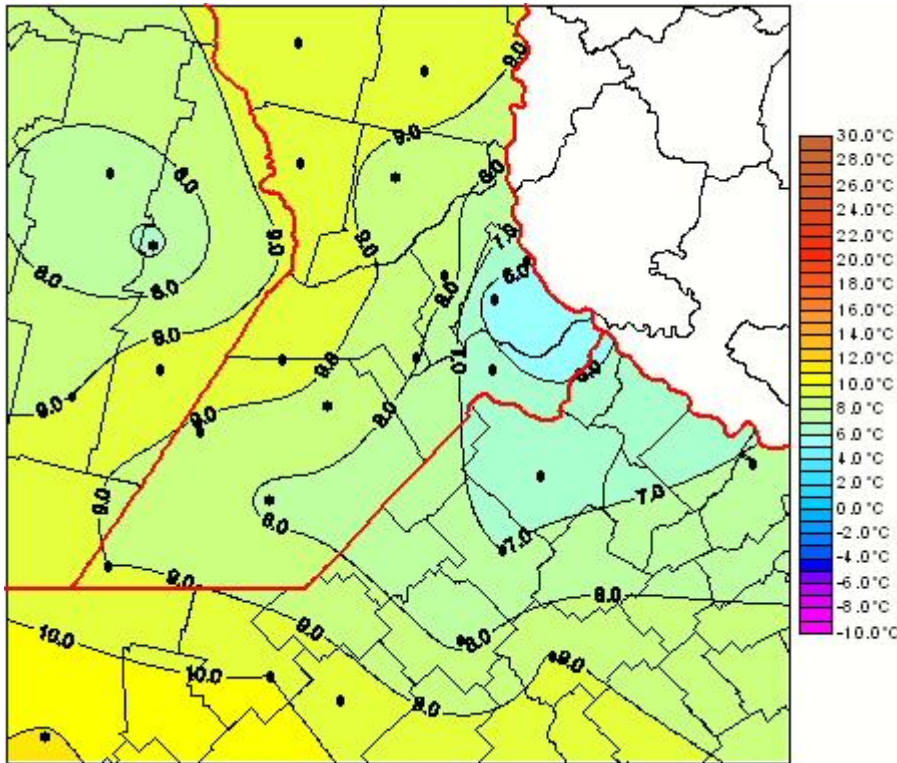

# Temperaturas Medias

Mapa de temperaturas medias de las las últimas 24 horas.  
(Desde las 8:00AM hasta las 8:00AM). Se actualiza a las 10:00hs.