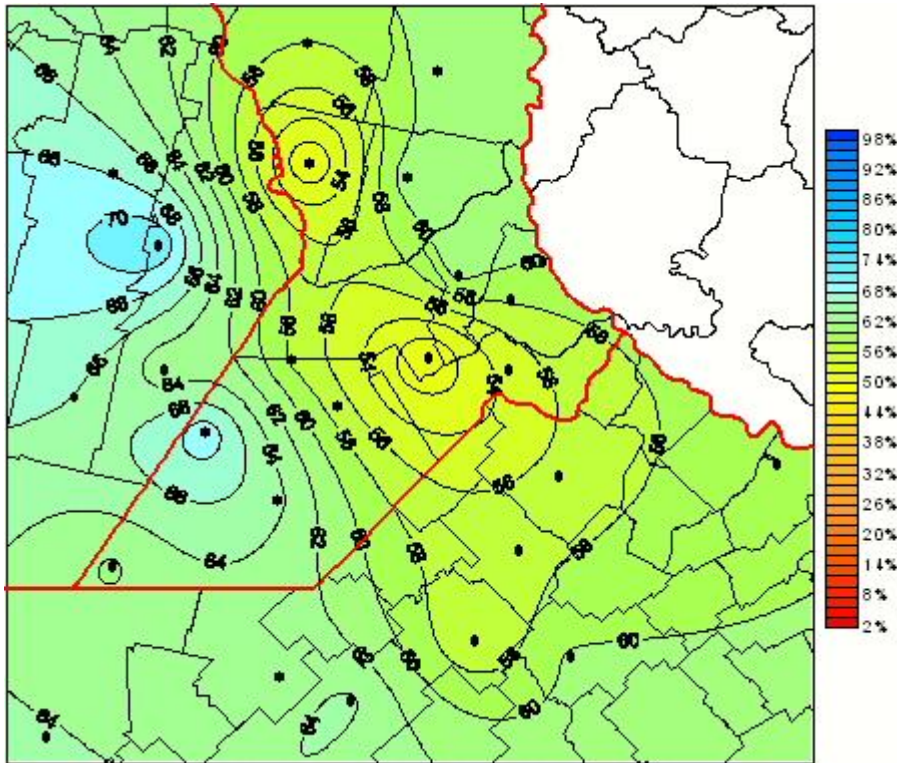

Humedad Relativa

Mapa de humedad relativa de las las últimas 24 horas.
(Desde las 8:00AM hasta las 8:00AM). Se actualiza a las 10:00hs.