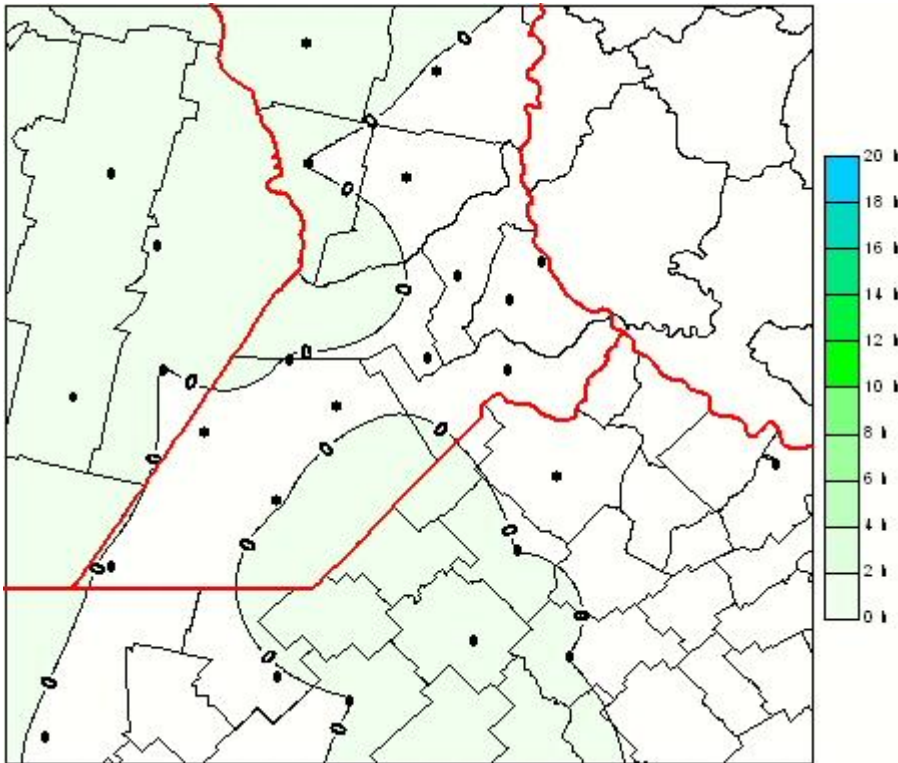

## Humedad de Hoja

Mapa de humedad de hoja de las las últimas 24 horas.  
(Desde las 8:00AM hasta las 8:00AM). Se actualiza a las 10:00hs.

BOLSA  
DE COMERCIO  
DE ROSARIO

 [www.facebook.com/BCROficial](http://www.facebook.com/BCROficial)