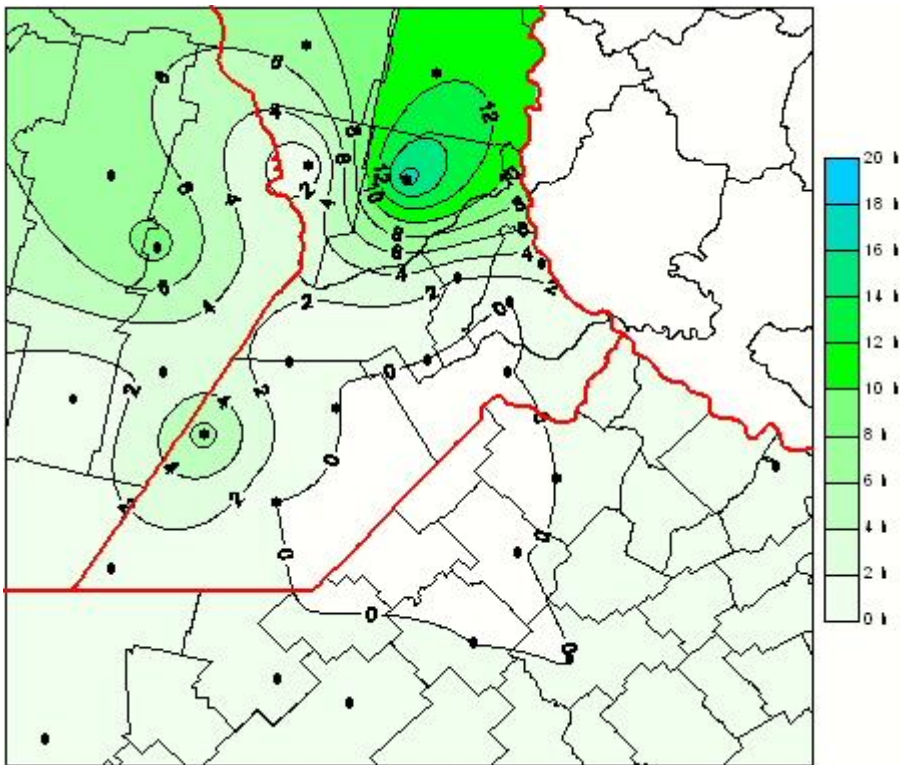

## Humedad de Hoja

Mapa de humedad de hoja de las últimas 72 horas.  
(Desde las 8:00AM hasta las 8:00AM). Se actualiza a las 10:00hs.