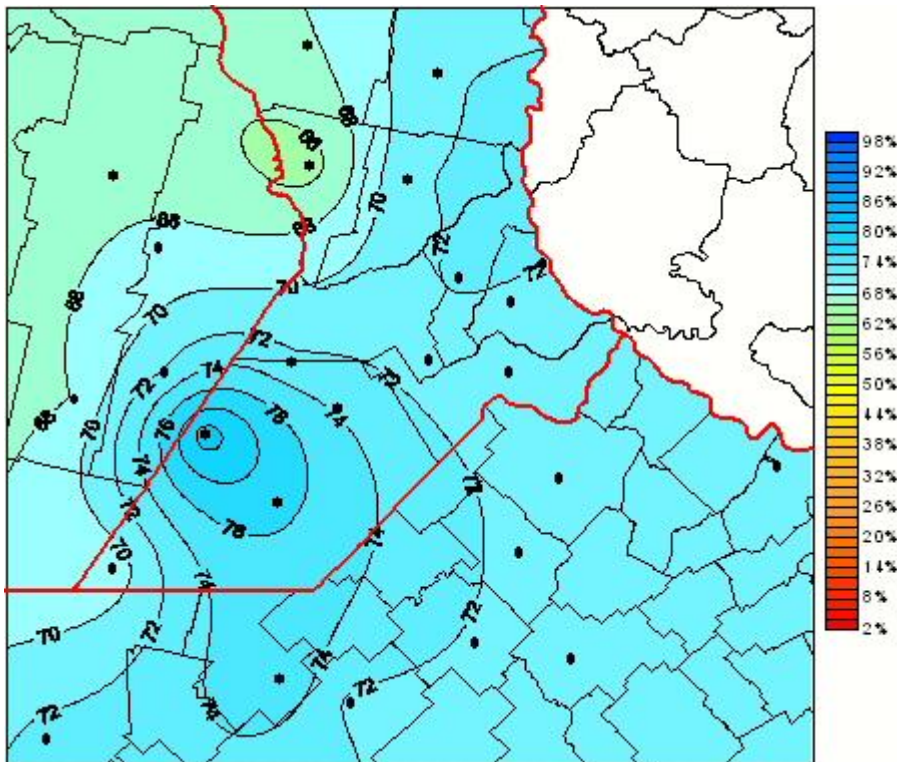

Humedad Relativa

Mapa de humedad relativa de las las últimas 24 horas.
(Desde las 8:00AM hasta las 8:00AM). Se actualiza a las 10:00hs.