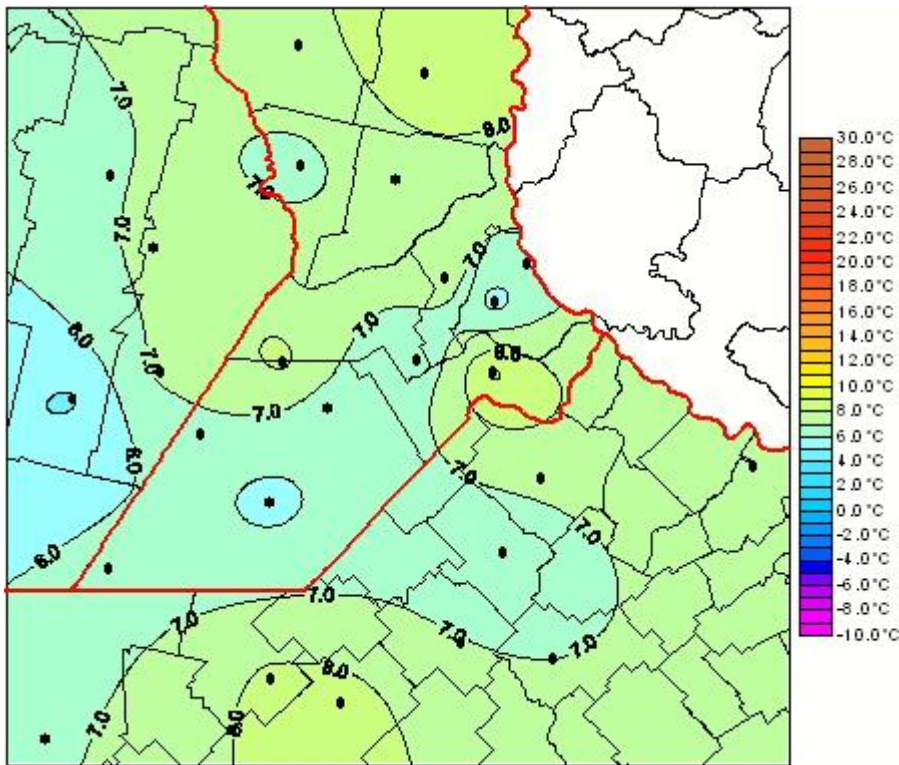

Temperaturas Medias

Mapa de temperaturas medias de las las últimas 24 horas.
(Desde las 8:00AM hasta las 8:00AM). Se actualiza a las 10:00hs.