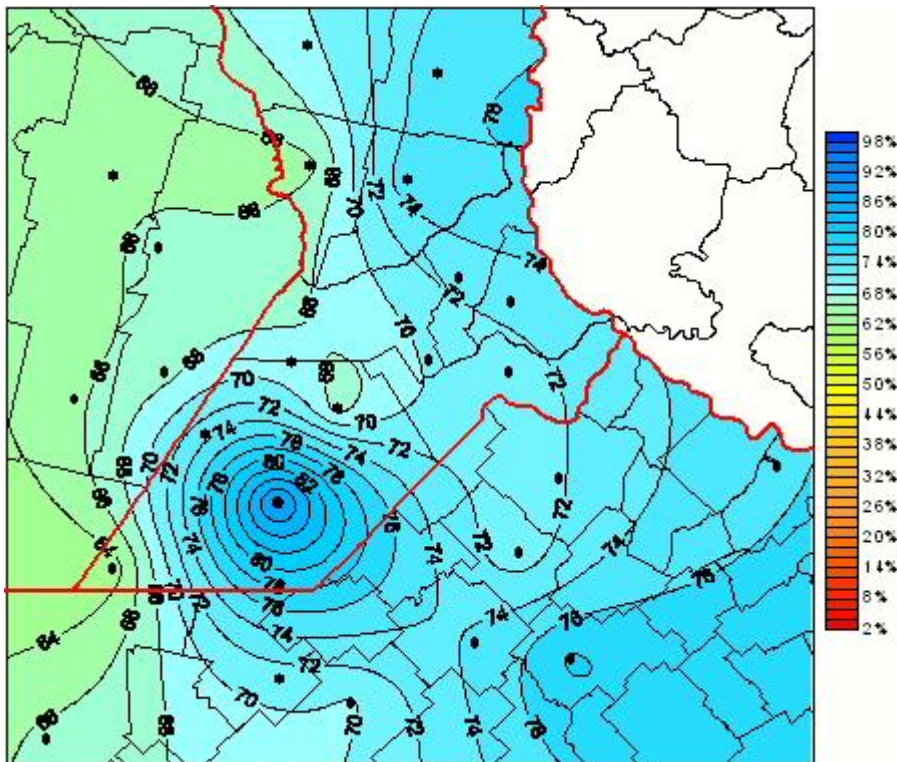

Humedad Relativa

Mapa de humedad relativa de las últimas 24 horas.
(Desde las 8:00AM hasta las 8:00AM). Se actualiza a las 10:00hs.