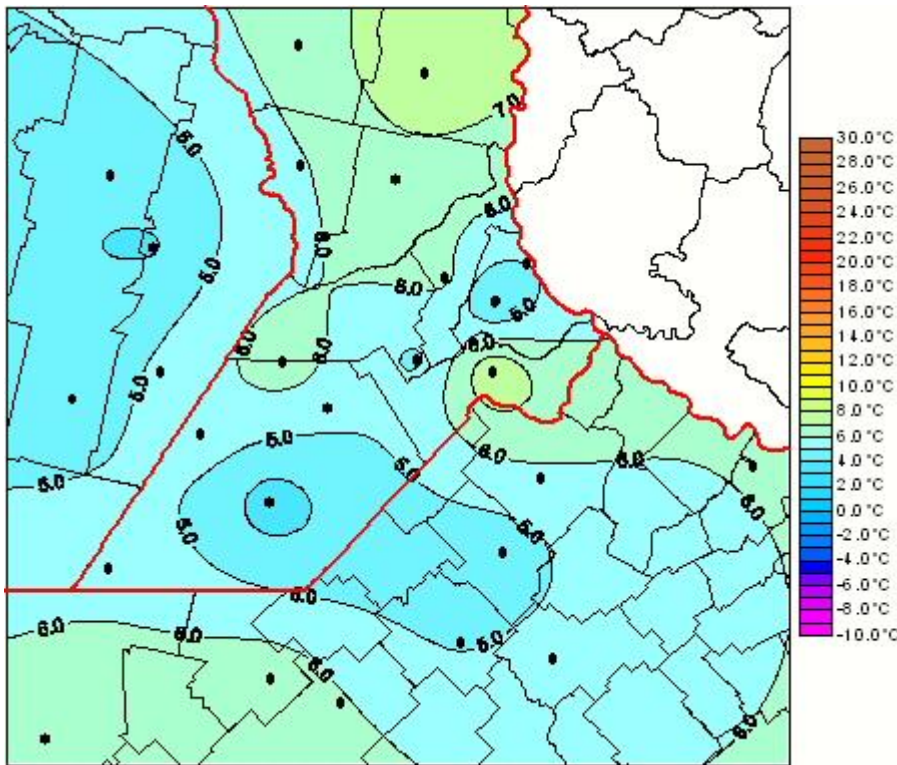

Temperaturas Medias

Mapa de temperaturas medias de las las últimas 24 horas.
(Desde las 8:00AM hasta las 8:00AM). Se actualiza a las 10:00hs.