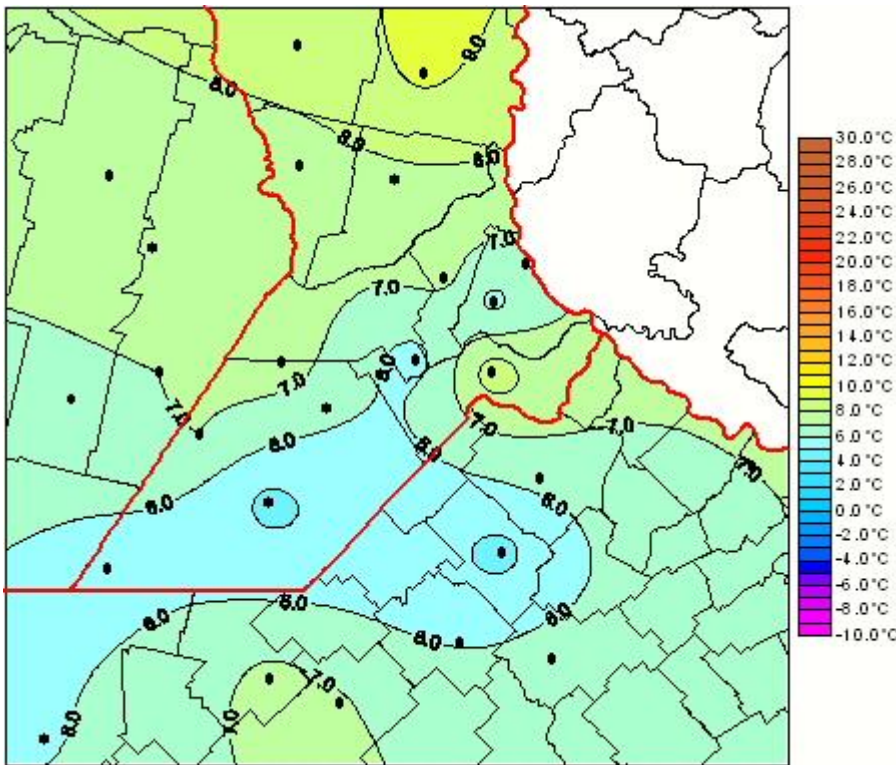

## Temperaturas Medias

Mapa de temperaturas medias de las las últimas 96 horas.  
(Desde las 8:00AM hasta las 8:00AM). Se actualiza a las 10:00hs.