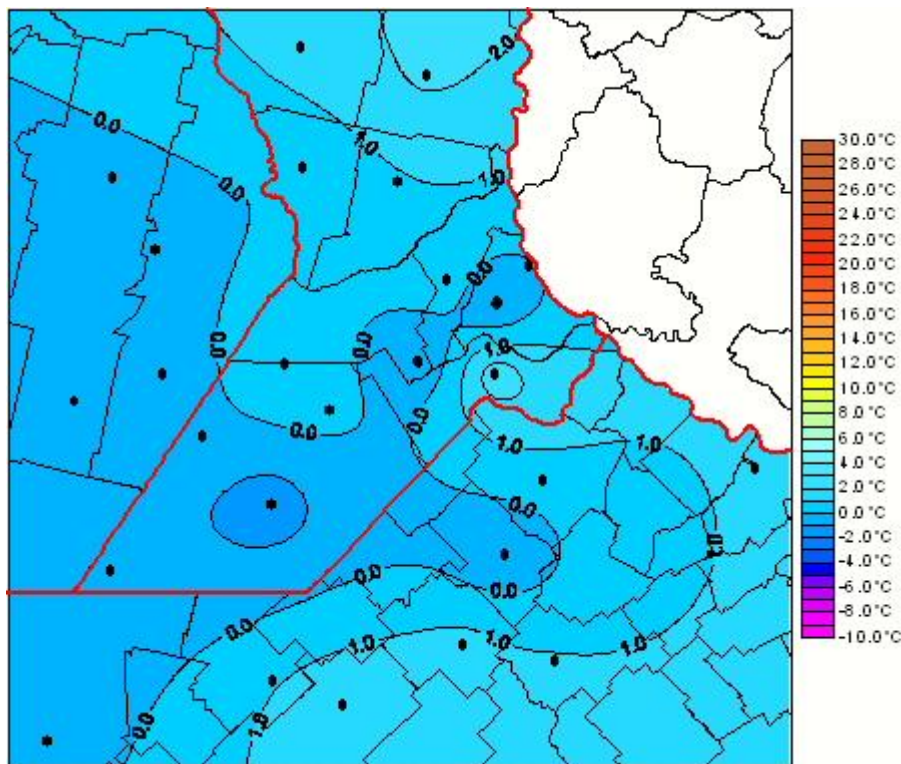

## Temperaturas Medias

Mapa de temperaturas medias de las las últimas 24 horas.  
(Desde las 8:00AM hasta las 8:00AM). Se actualiza a las 10:00hs.