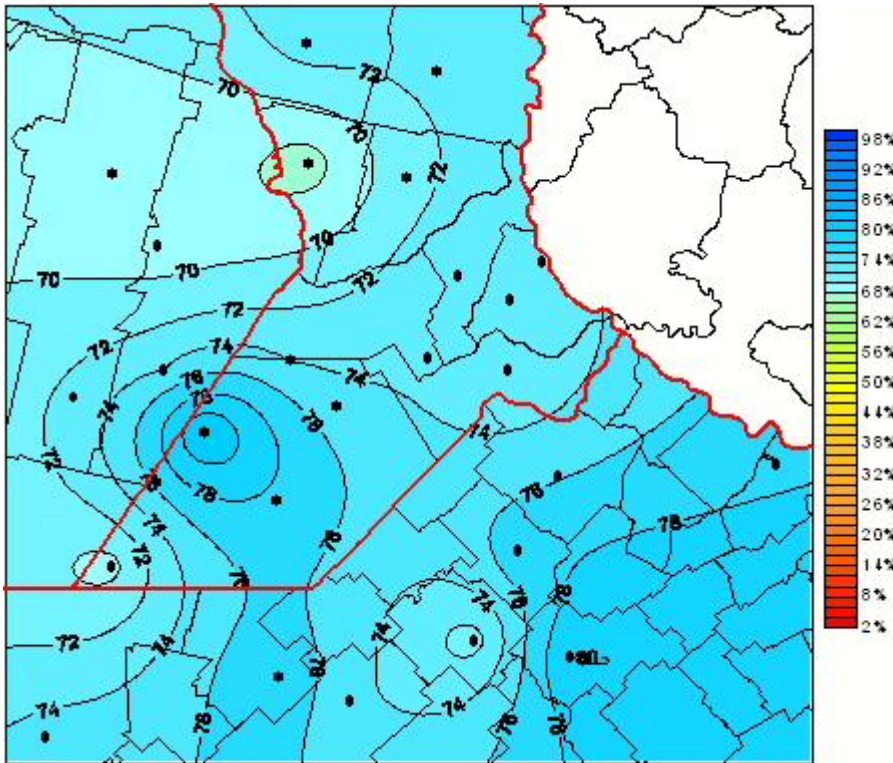

Humedad Relativa

Mapa de humedad relativa de las las últimas 24 horas.
(Desde las 8:00AM hasta las 8:00AM). Se actualiza a las 10:00hs.