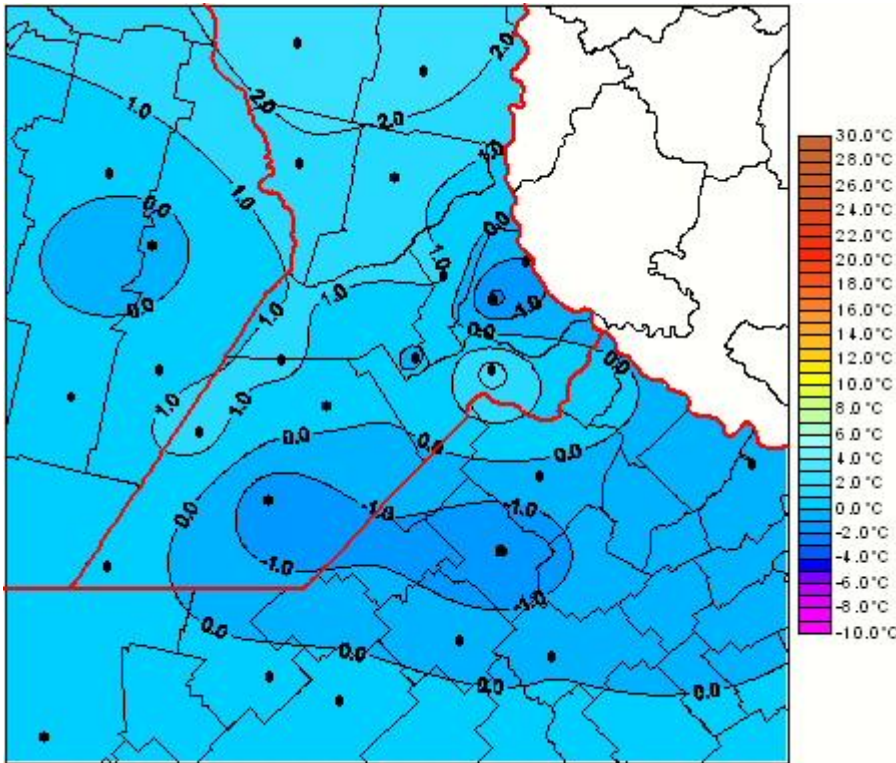

Temperaturas Medias

Mapa de temperaturas medias de las las últimas 24 horas.
(Desde las 8:00AM hasta las 8:00AM). Se actualiza a las 10:00hs.