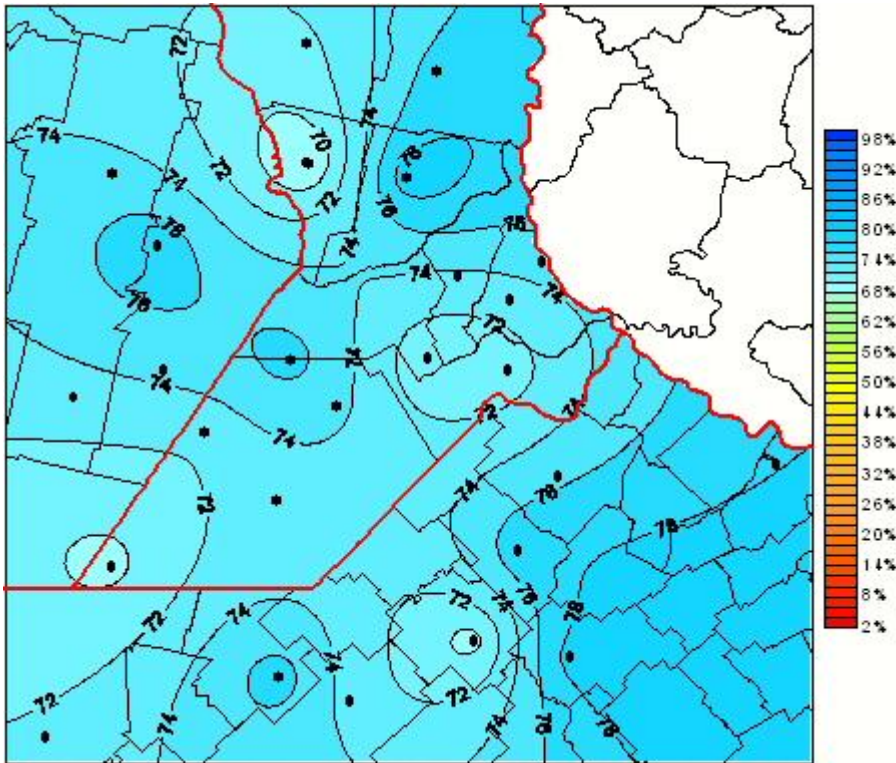

# Humedad Relativa

Mapa de humedad relativa de las últimas 24 horas.  
(Desde las 8:00AM hasta las 8:00AM). Se actualiza a las 10:00hs.