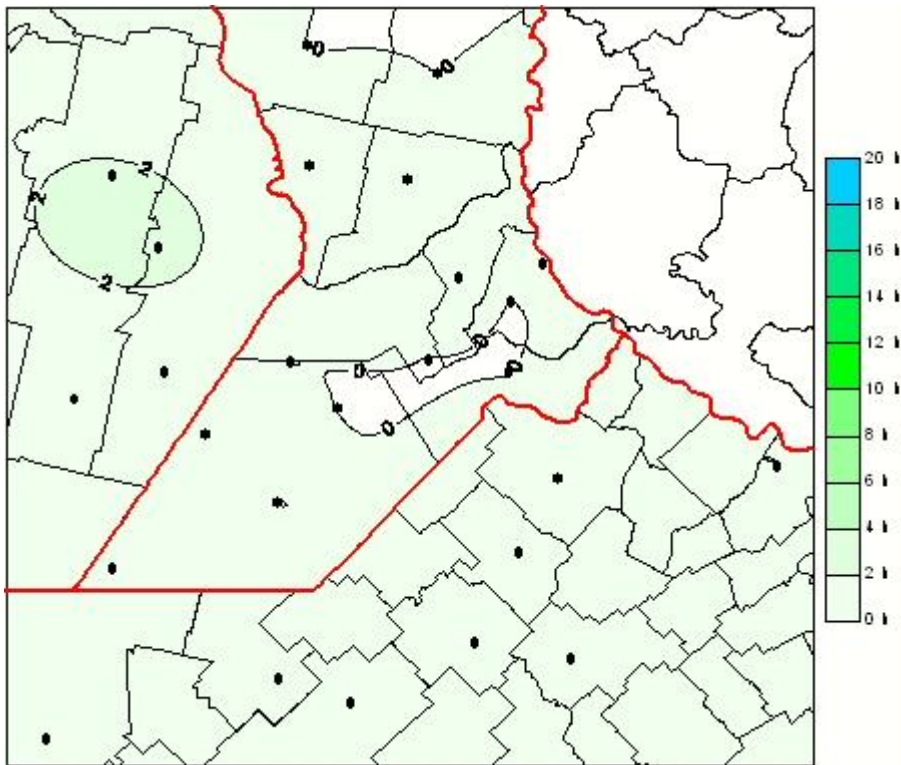

Humedad de Hoja

Mapa de humedad de hoja de las las últimas 24 horas.
(Desde las 8:00AM hasta las 8:00AM). Se actualiza a las 10:00hs.