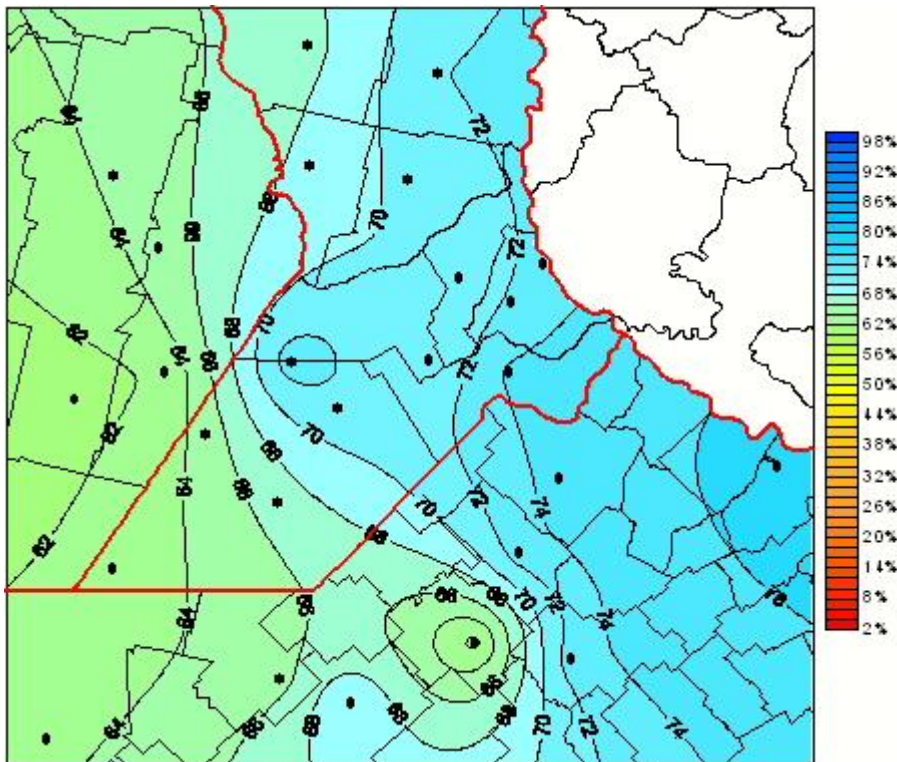

## Humedad Relativa

Mapa de humedad relativa de las las últimas 24 horas.  
(Desde las 8:00AM hasta las 8:00AM). Se actualiza a las 10:00hs.