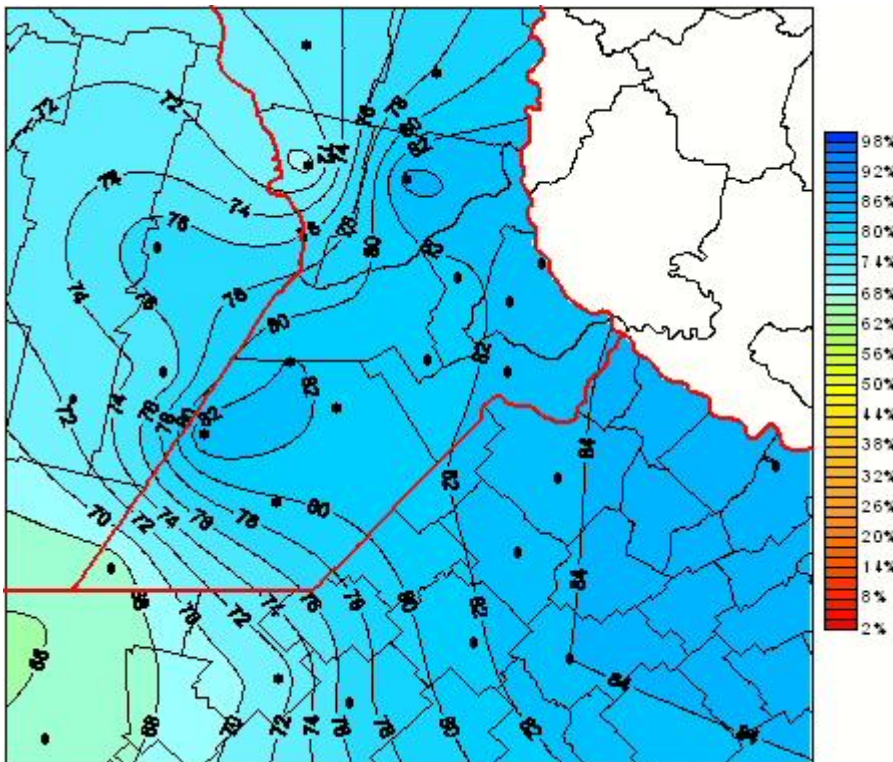

Humedad Relativa

Mapa de humedad relativa de las últimas 24 horas.
(Desde las 8:00AM hasta las 8:00AM). Se actualiza a las 10:00hs.