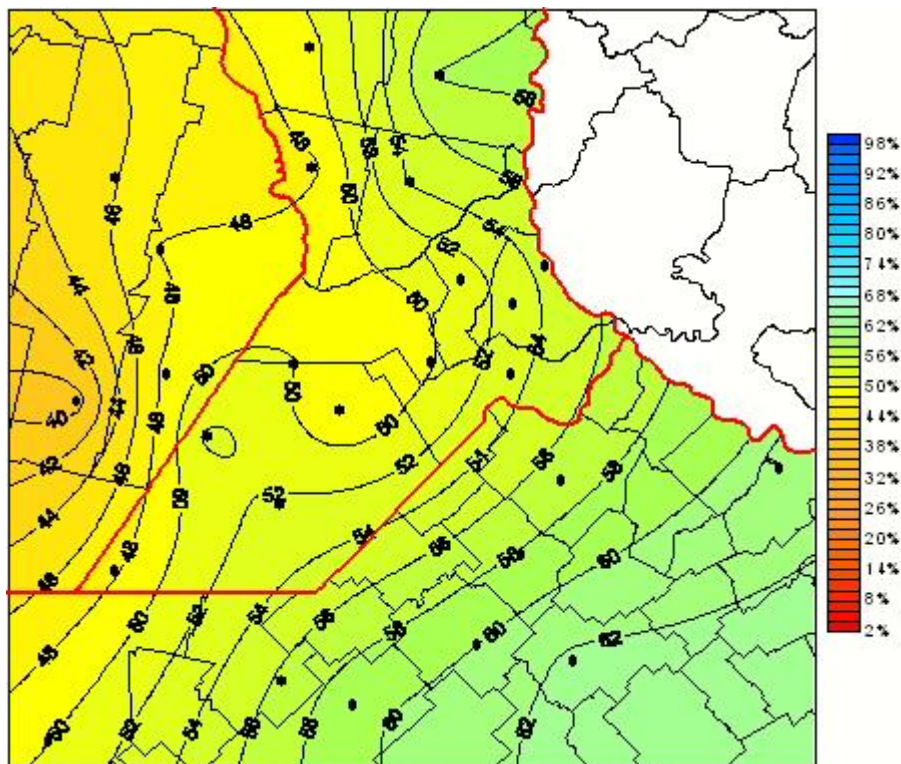

Humedad Relativa

Mapa de humedad relativa de las las últimas 72 horas.
(Desde las 8:00AM hasta las 8:00AM). Se actualiza a las 10:00hs.