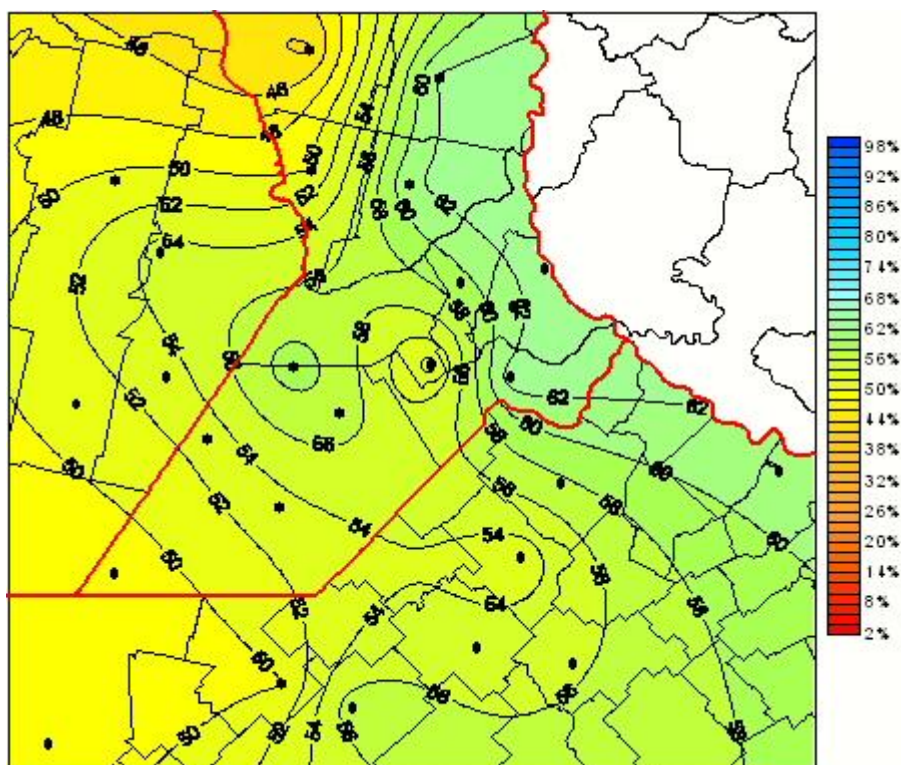

## Humedad Relativa

Mapa de humedad relativa de las las últimas 24 horas.  
(Desde las 8:00AM hasta las 8:00AM). Se actualiza a las 10:00hs.