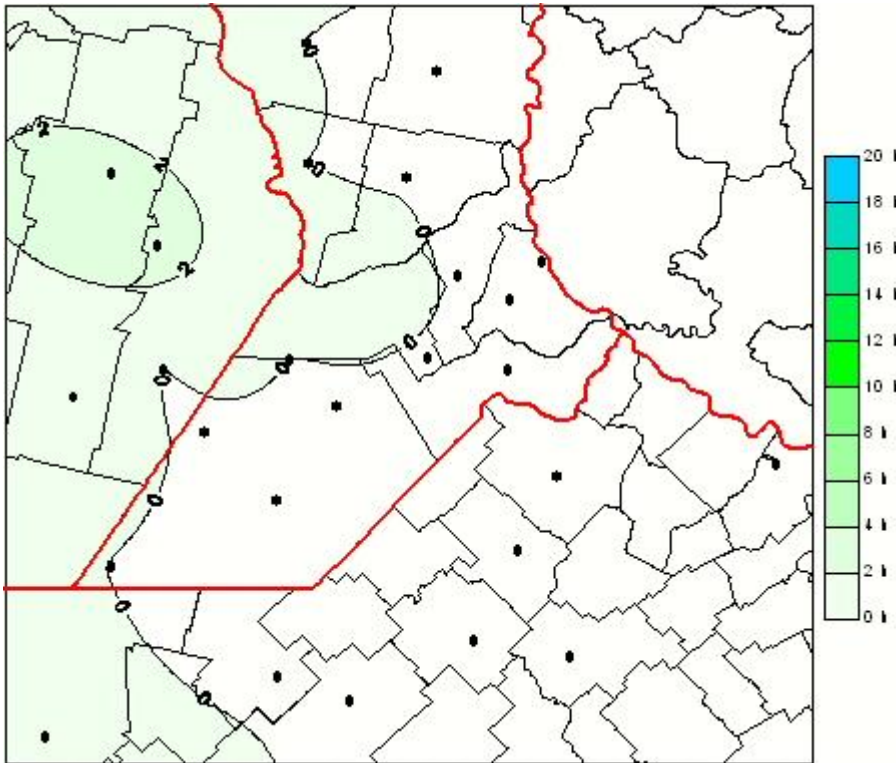

Humedad de Hoja

Mapa de humedad de hoja de las las últimas 24 horas.
(Desde las 8:00AM hasta las 8:00AM). Se actualiza a las 10:00hs.