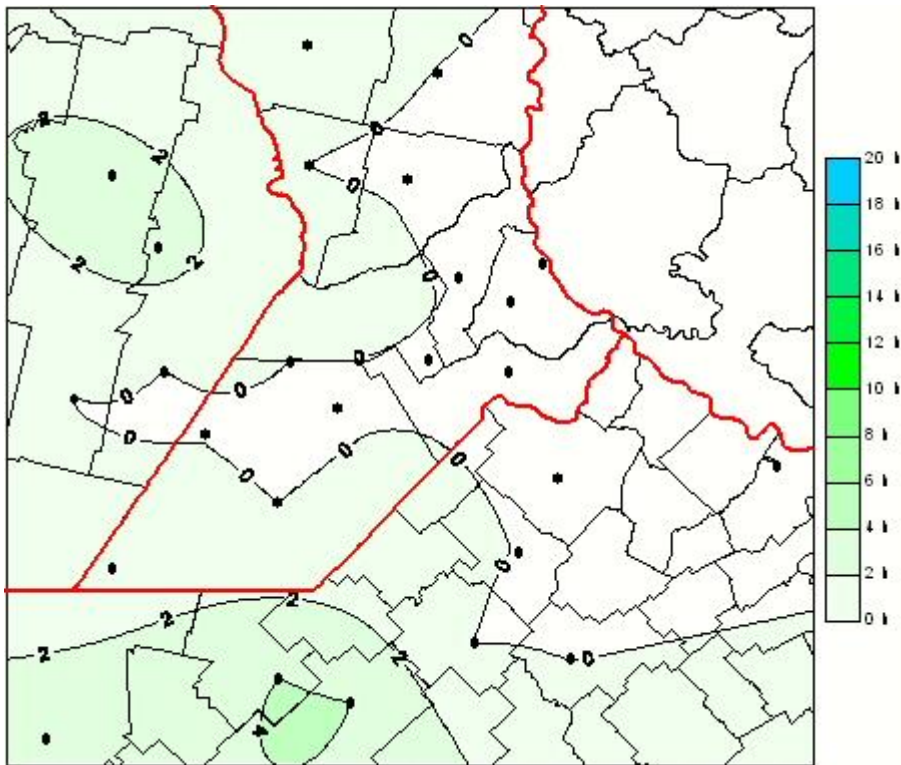

## Humedad de Hoja

Mapa de humedad de hoja de las las últimas 24 horas.  
(Desde las 8:00AM hasta las 8:00AM). Se actualiza a las 10:00hs.