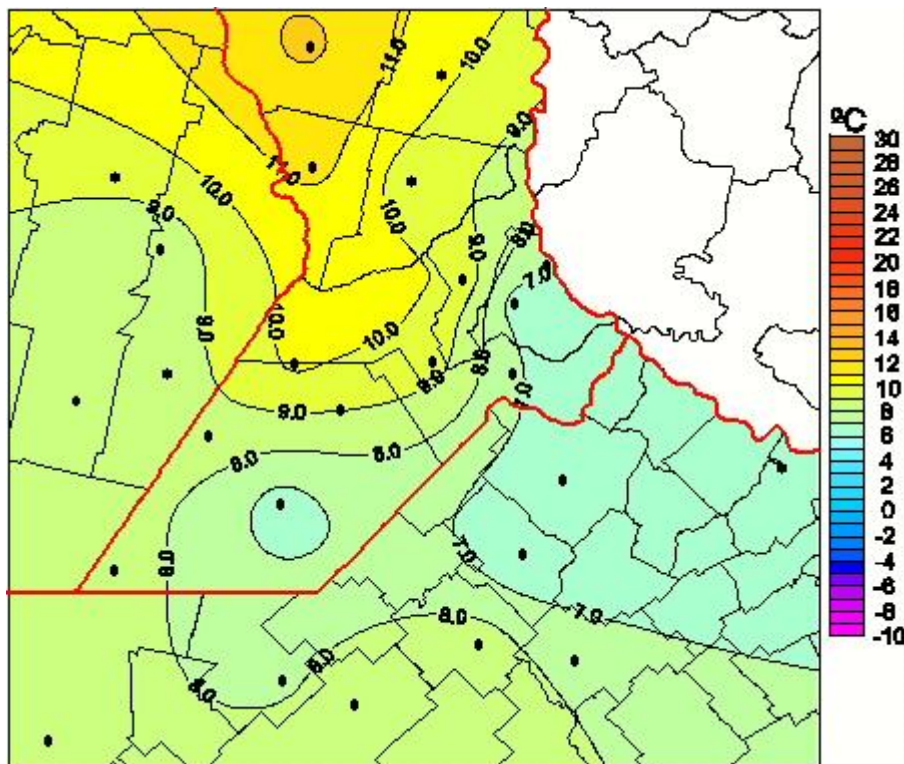

Temperaturas Medias

Mapa de temperaturas medias de las las últimas 24 horas.
(Desde las 8:00AM hasta las 8:00AM). Se actualiza a las 10:00hs.