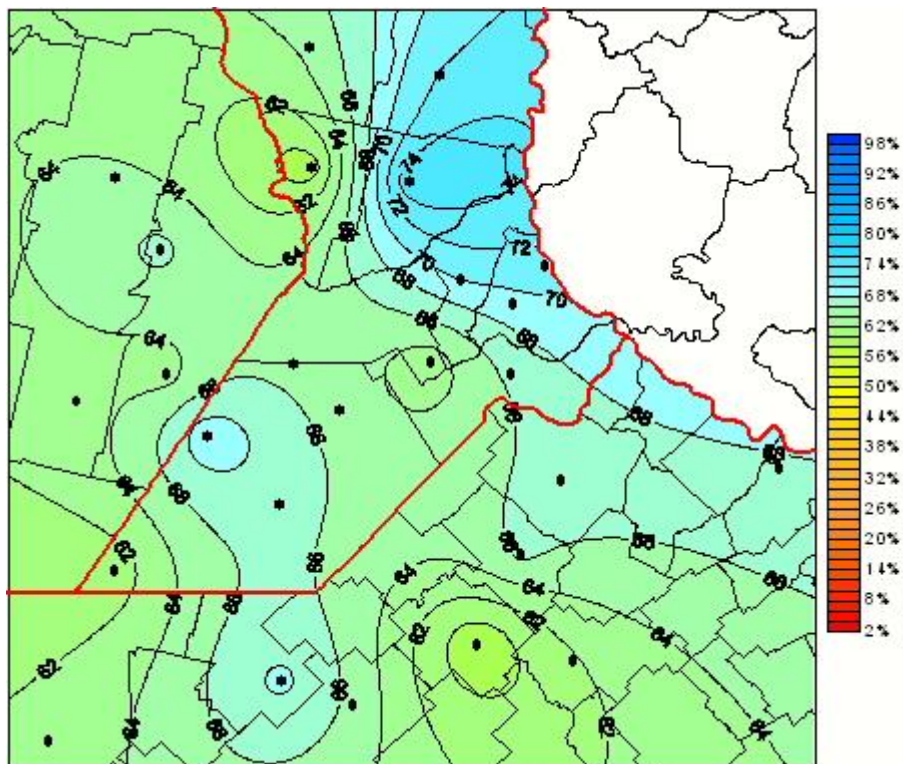

Humedad Relativa

Mapa de humedad relativa de las últimas 24 horas.
(Desde las 8:00AM hasta las 8:00AM). Se actualiza a las 10:00hs.