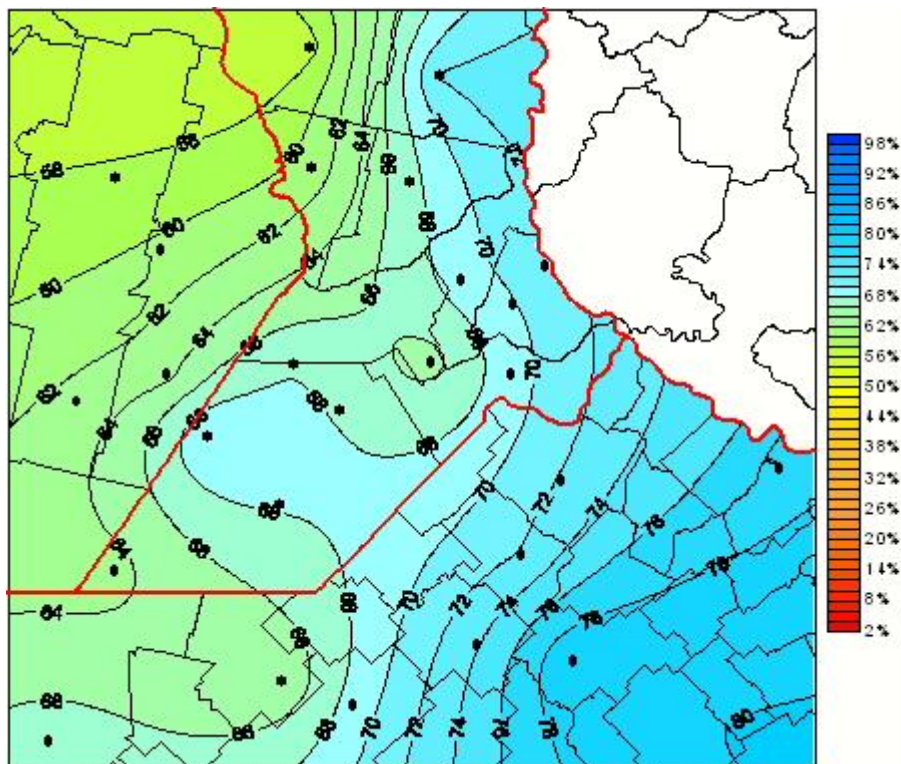

Humedad Relativa

Mapa de humedad relativa de las últimas 24 horas.
(Desde las 8:00AM hasta las 8:00AM). Se actualiza a las 10:00hs.