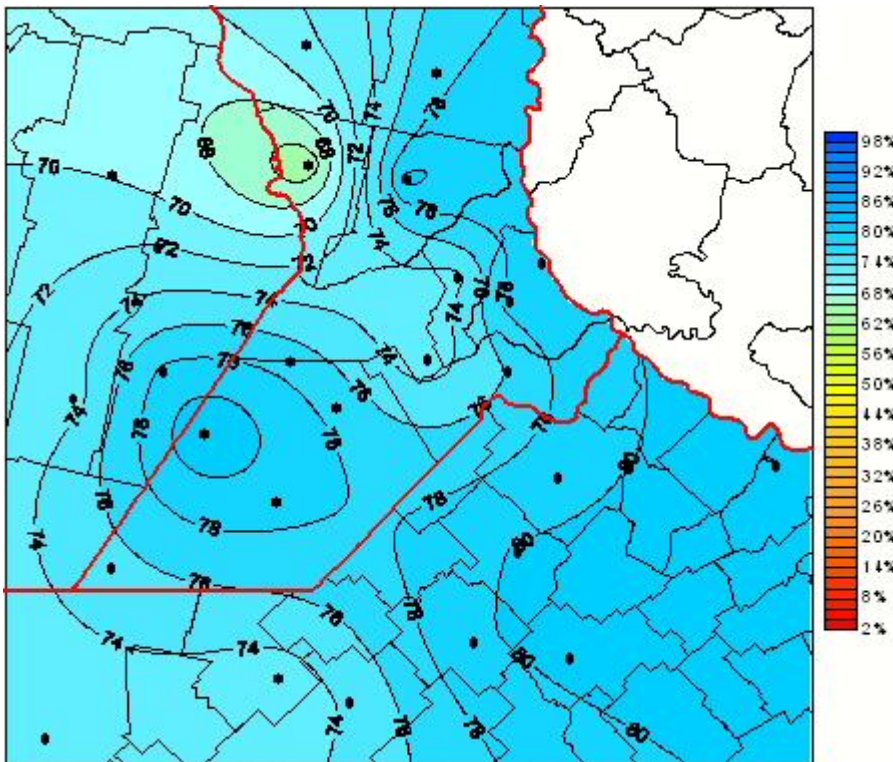

## Humedad Relativa

Mapa de humedad relativa de las últimas 72 horas.  
(Desde las 8:00AM hasta las 8:00AM). Se actualiza a las 10:00hs.