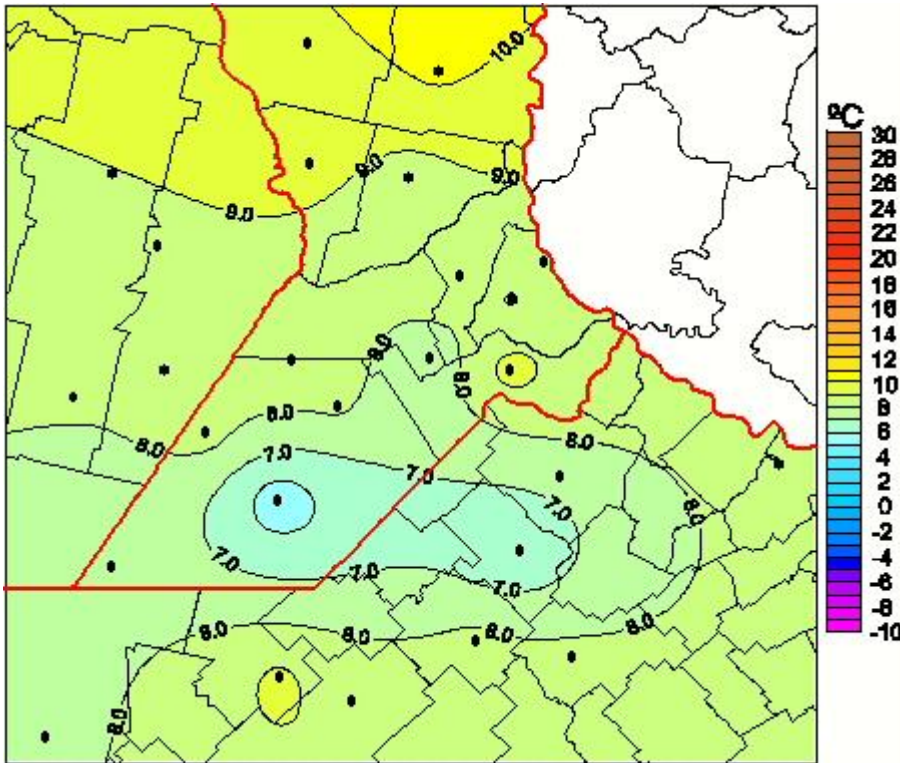

Temperaturas Medias

Mapa de temperaturas medias de las las últimas 24 horas.
(Desde las 8:00AM hasta las 8:00AM). Se actualiza a las 10:00hs.