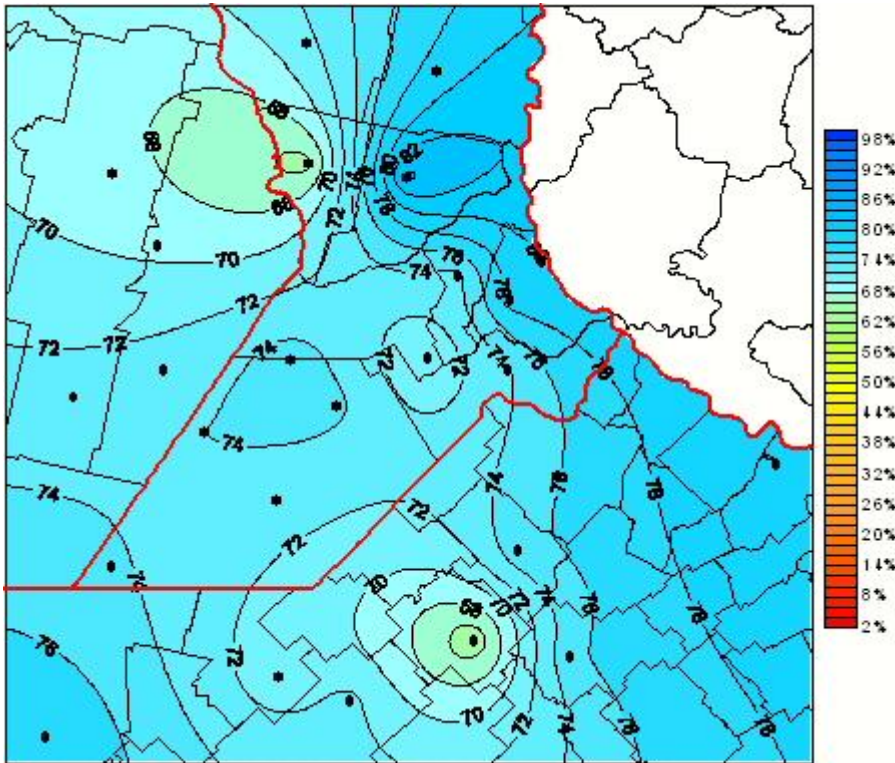

## Humedad Relativa

Mapa de humedad relativa de las últimas 24 horas.  
(Desde las 8:00AM hasta las 8:00AM). Se actualiza a las 10:00hs.