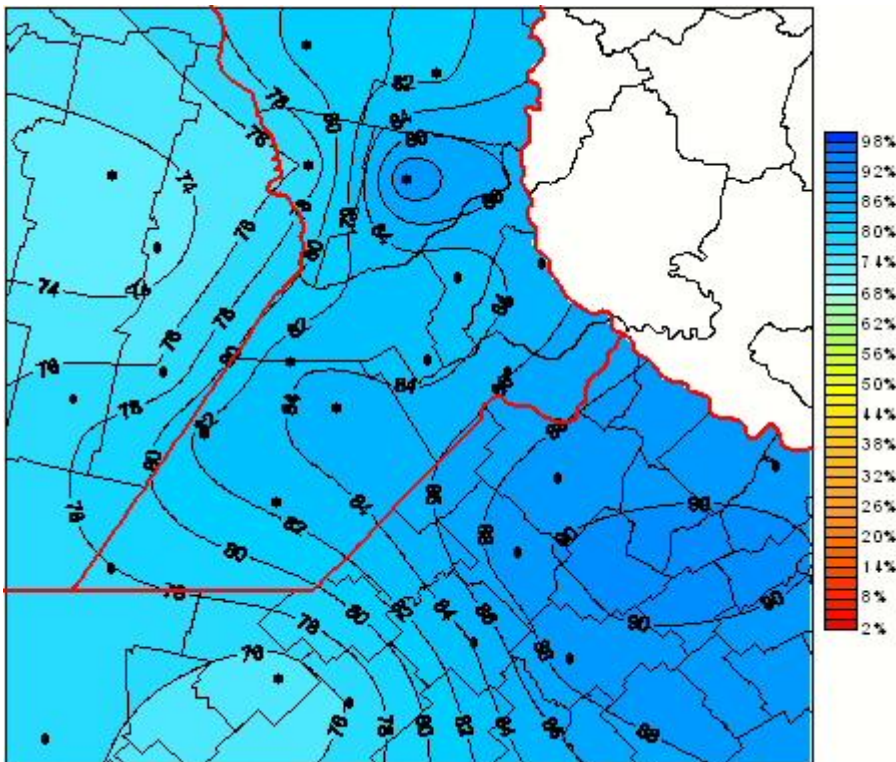

Humedad Relativa

Mapa de humedad relativa de las últimas 24 horas.
(Desde las 8:00AM hasta las 8:00AM). Se actualiza a las 10:00hs.