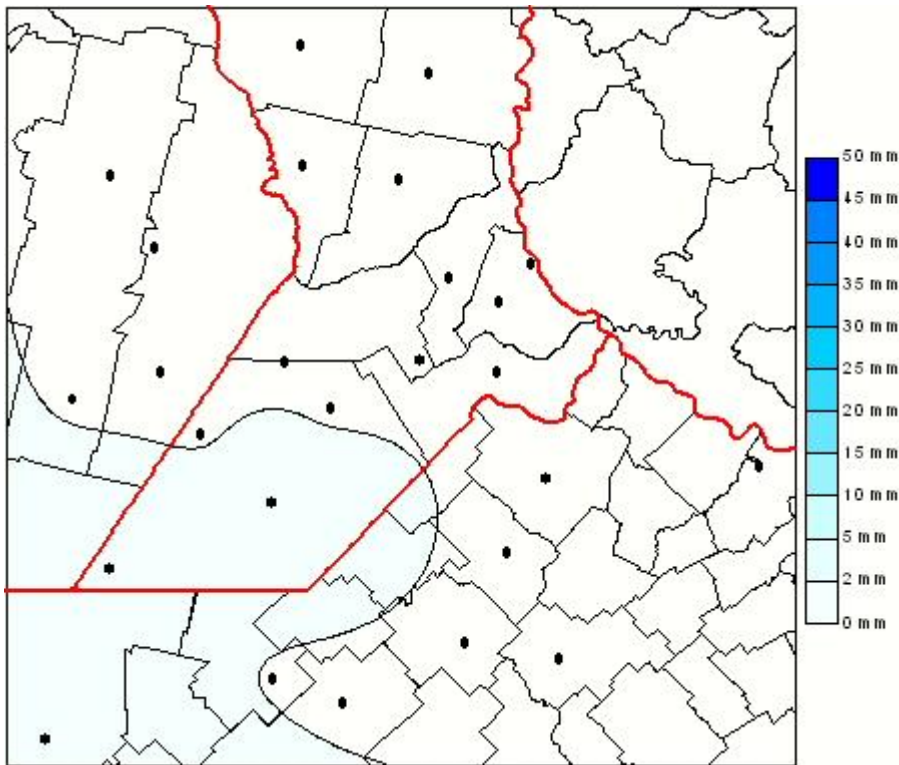

Lluvias

Mapa de precipitación acumulada en las últimas 24 horas.
(Desde las 8:00AM hasta las 8:00AM). Se actualiza a las 10:00hs.

BOLSA
DE COMERCIO
DE ROSARIO

 www.facebook.com/BCROficial

 twitter.com/bcrgrensa