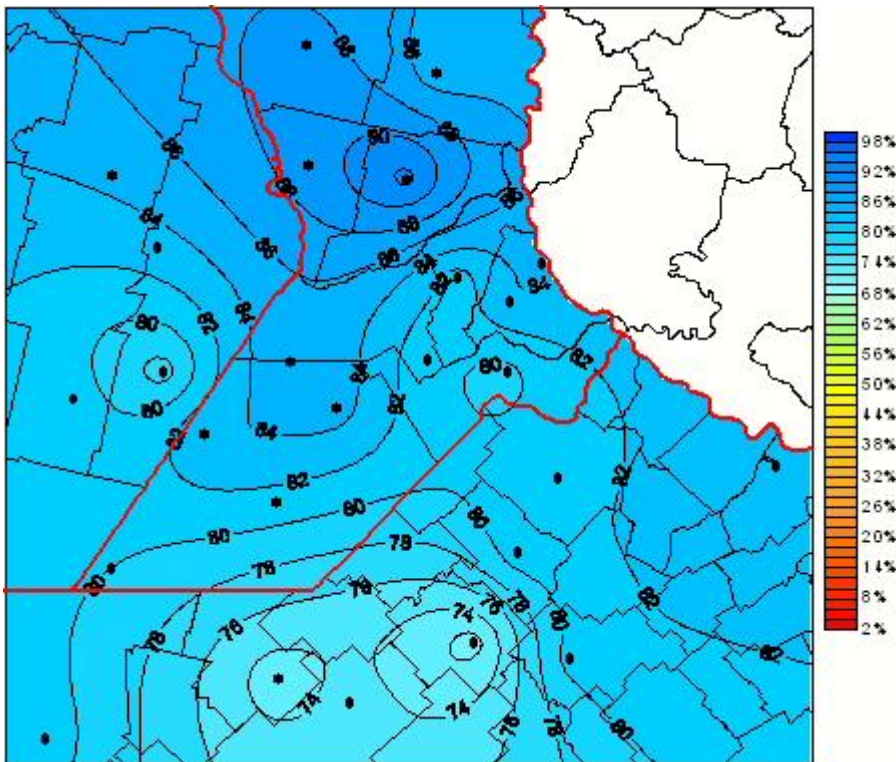

Humedad Relativa

Mapa de humedad relativa de las últimas 24 horas.
(Desde las 8:00AM hasta las 8:00AM). Se actualiza a las 10:00hs.