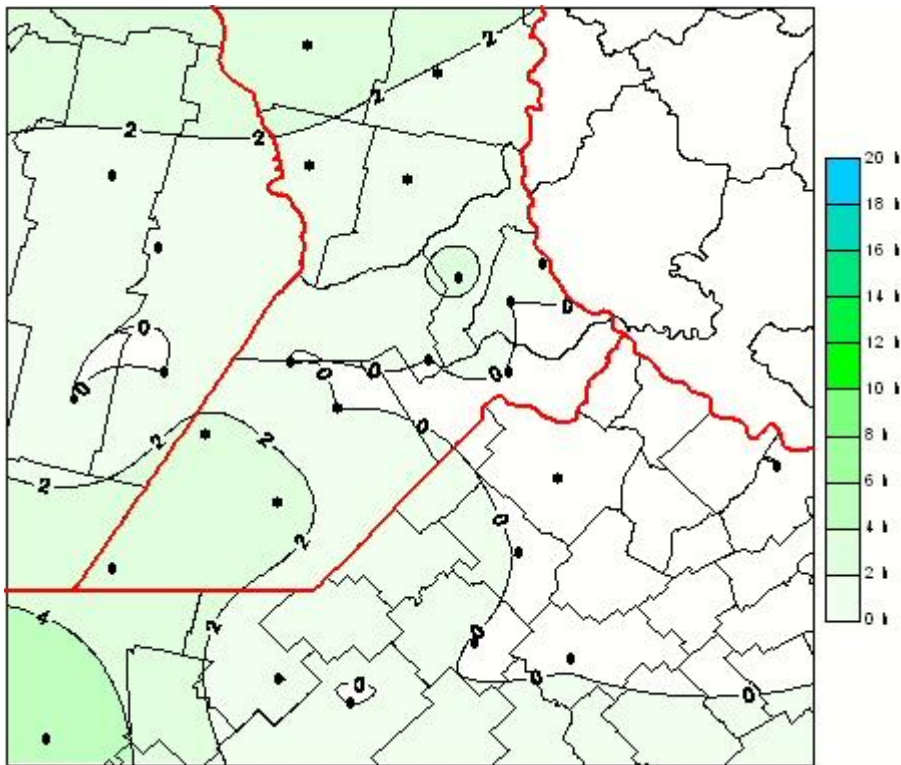

Humedad de Hoja

Mapa de humedad de hoja de las las últimas 24 horas.
(Desde las 8:00AM hasta las 8:00AM). Se actualiza a las 10:00hs.

BOLSA
DE COMERCIO
DE ROSARIO

 www.facebook.com/BCROficial

 twitter.com/bcrgrensa