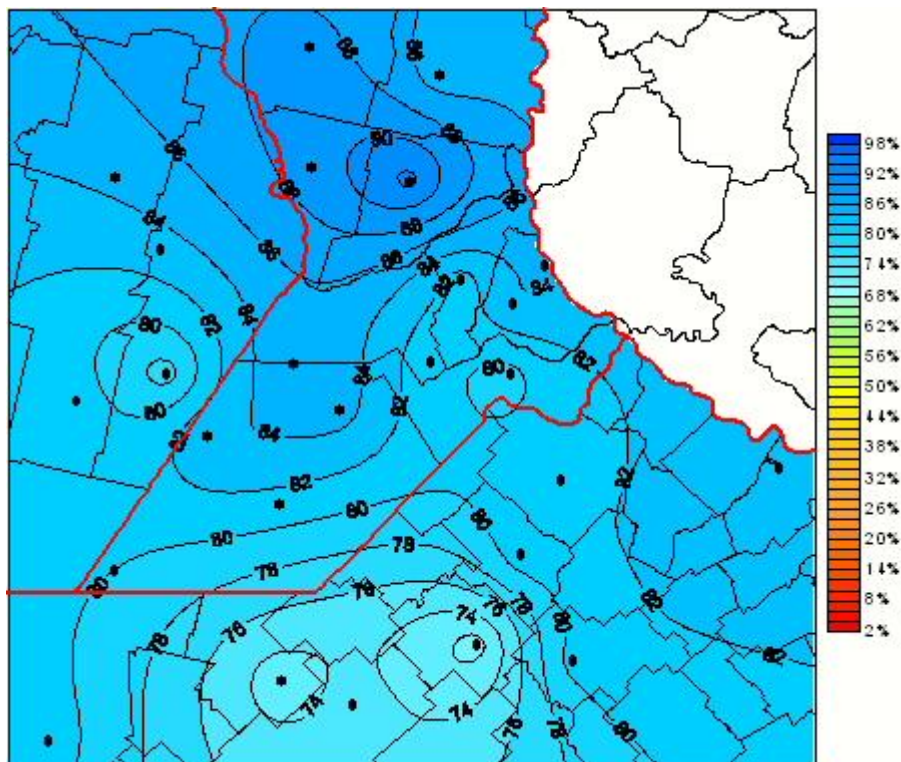

Humedad Relativa

Mapa de humedad relativa de las las últimas 0 horas.
(Desde las 8:00AM hasta las 8:00AM). Se actualiza a las 10:00hs.