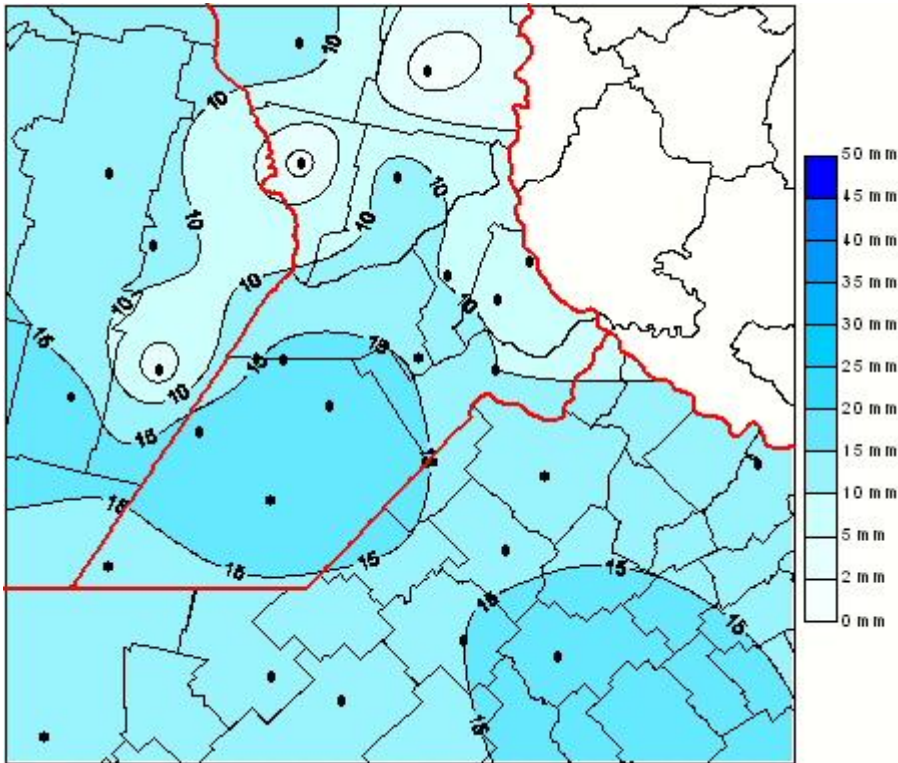

Lluvias

Mapa de precipitación acumulada en las últimas 24 horas.
(Desde las 8:00AM hasta las 8:00AM). Se actualiza a las 10:00hs.