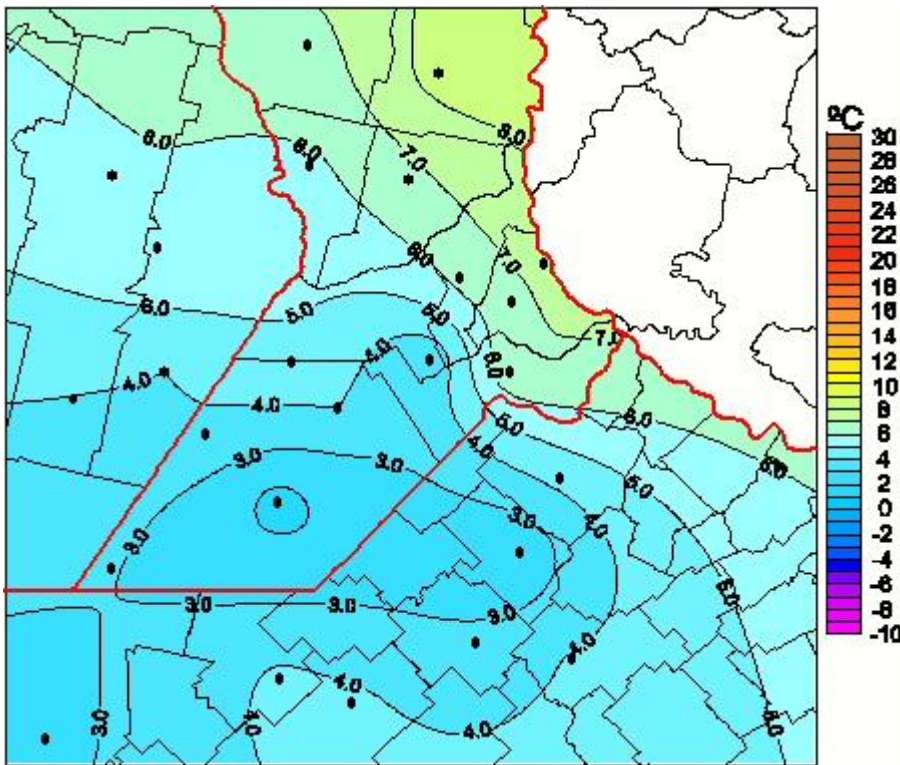

## Temperaturas Medias

Mapa de temperaturas medias de las las últimas 24 horas.  
(Desde las 8:00AM hasta las 8:00AM). Se actualiza a las 10:00hs.