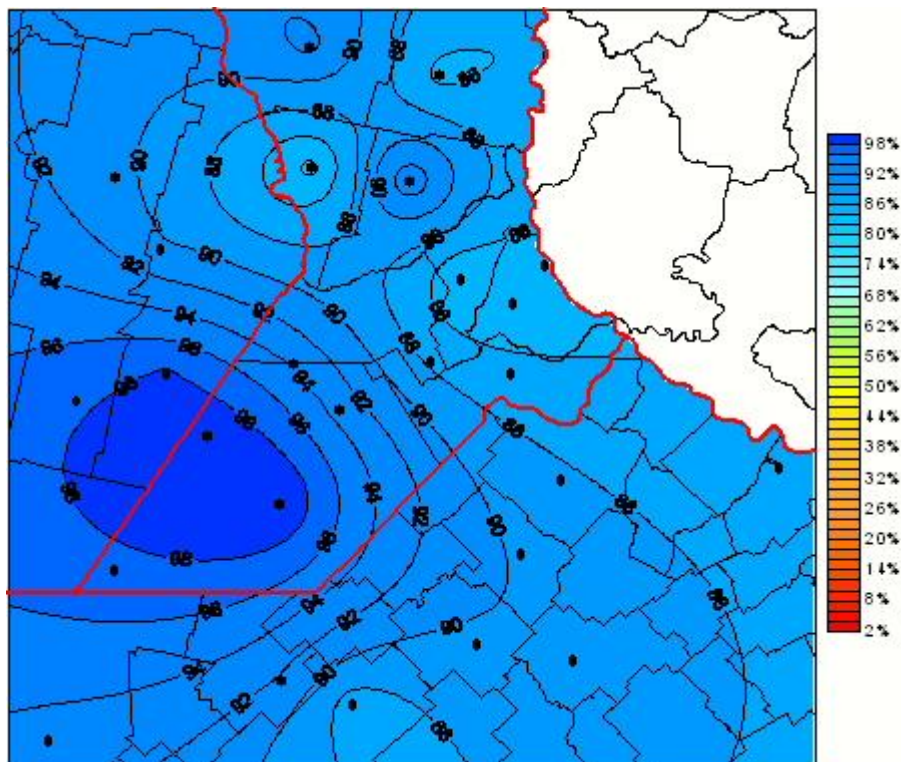

Humedad Relativa

Mapa de humedad relativa de las últimas 24 horas.
(Desde las 8:00AM hasta las 8:00AM). Se actualiza a las 10:00hs.