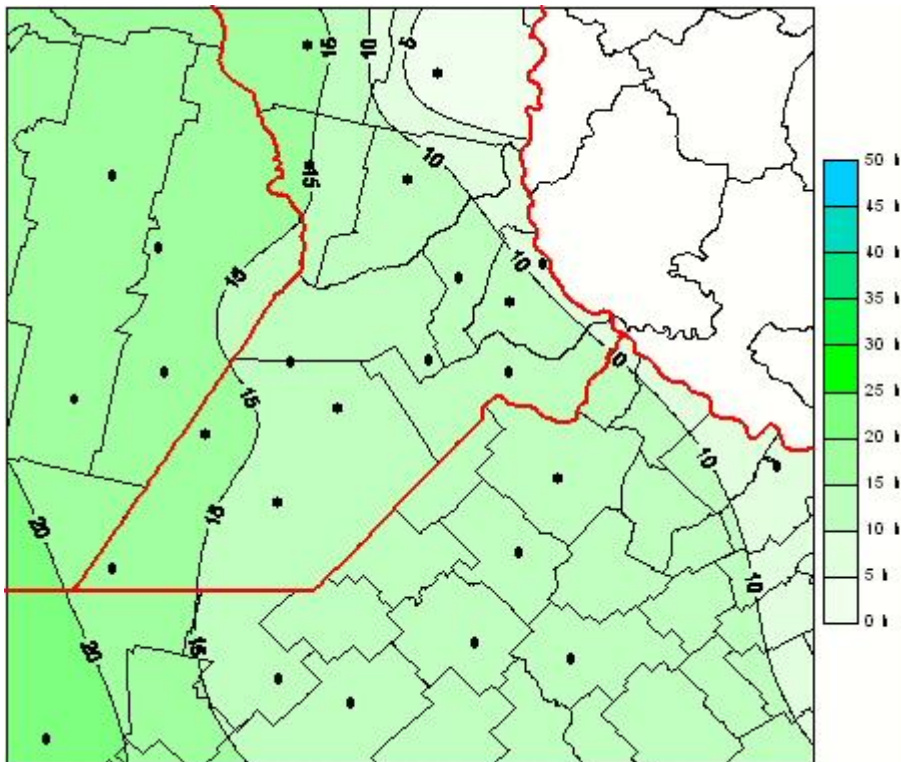

## Humedad de Hoja

Mapa de humedad de hoja de las últimas 24 horas.  
(Desde las 8:00AM hasta las 8:00AM). Se actualiza a las 10:00hs.