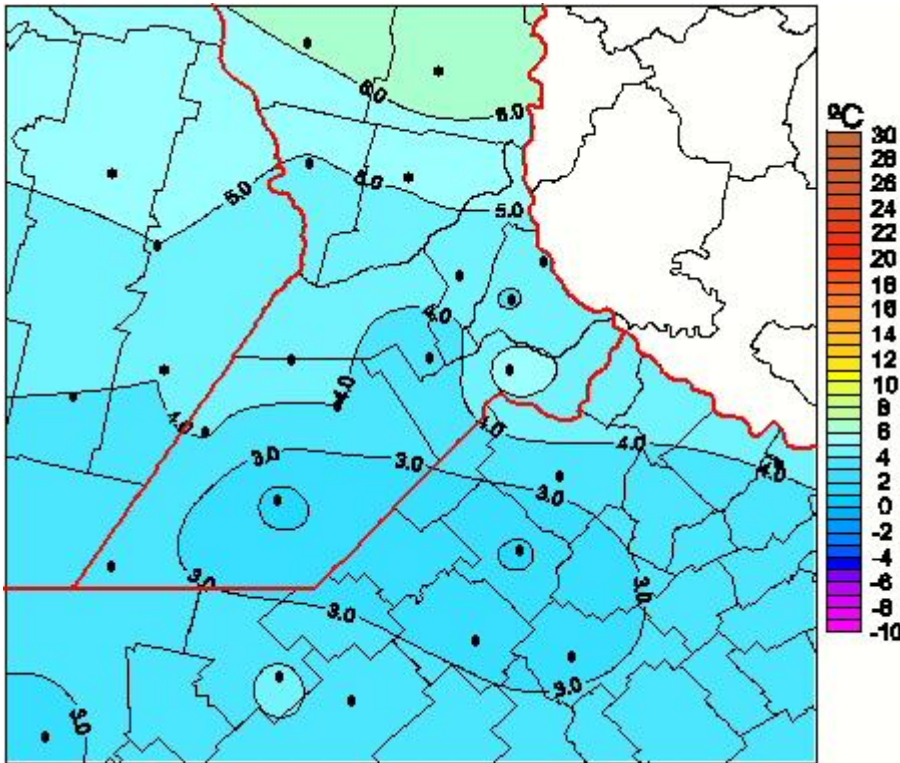

Temperaturas Medias

Mapa de temperaturas medias de las las últimas 96 horas.
(Desde las 8:00AM hasta las 8:00AM). Se actualiza a las 10:00hs.