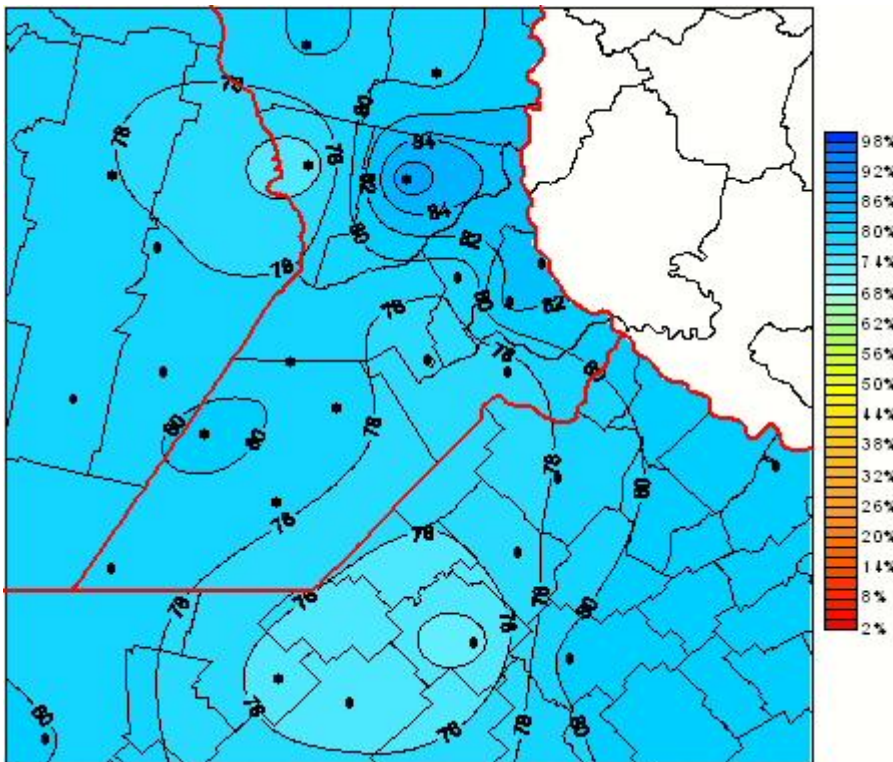

Humedad Relativa

Mapa de humedad relativa de las últimas 96 horas.
(Desde las 8:00AM hasta las 8:00AM). Se actualiza a las 10:00hs.