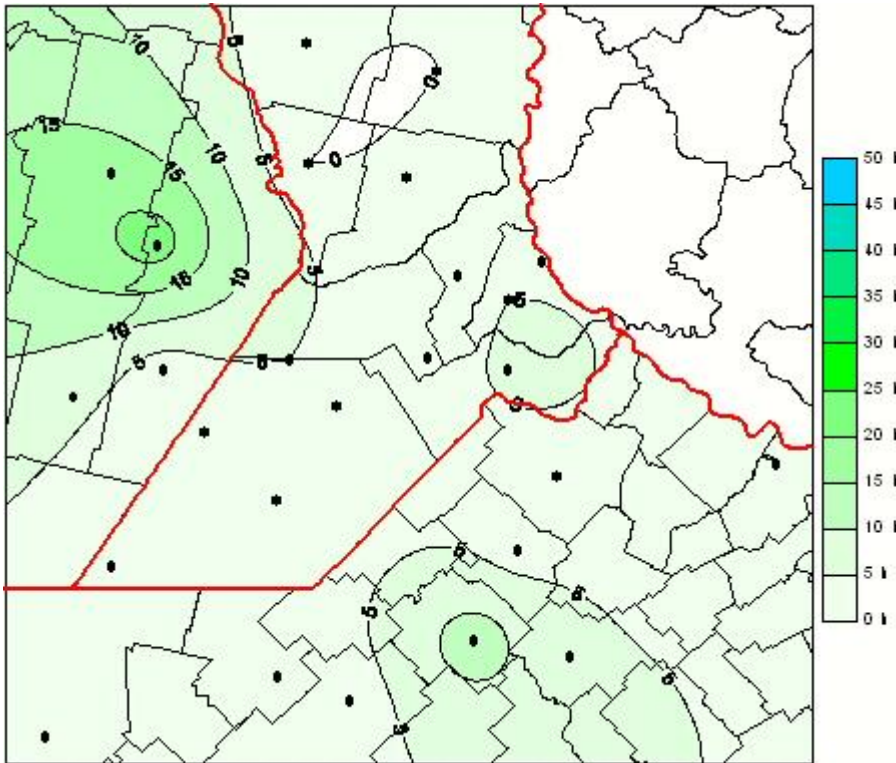

Humedad de Hoja

Mapa de humedad de hoja de las las últimas 96 horas.
(Desde las 8:00AM hasta las 8:00AM). Se actualiza a las 10:00hs.

BOLSA
DE COMERCIO
DE ROSARIO

 www.facebook.com/BCROficial

 twitter.com/bcrgrensa