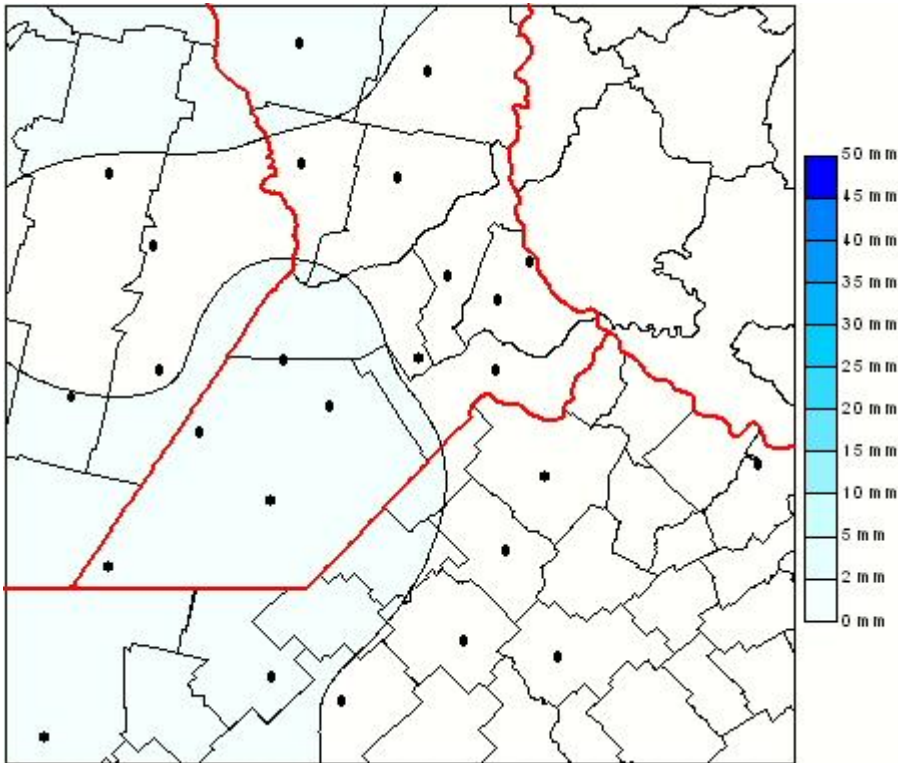

Lluvias

Mapa de precipitación acumulada en las últimas 24 horas.
(Desde las 8:00AM hasta las 8:00AM). Se actualiza a las 10:00hs.