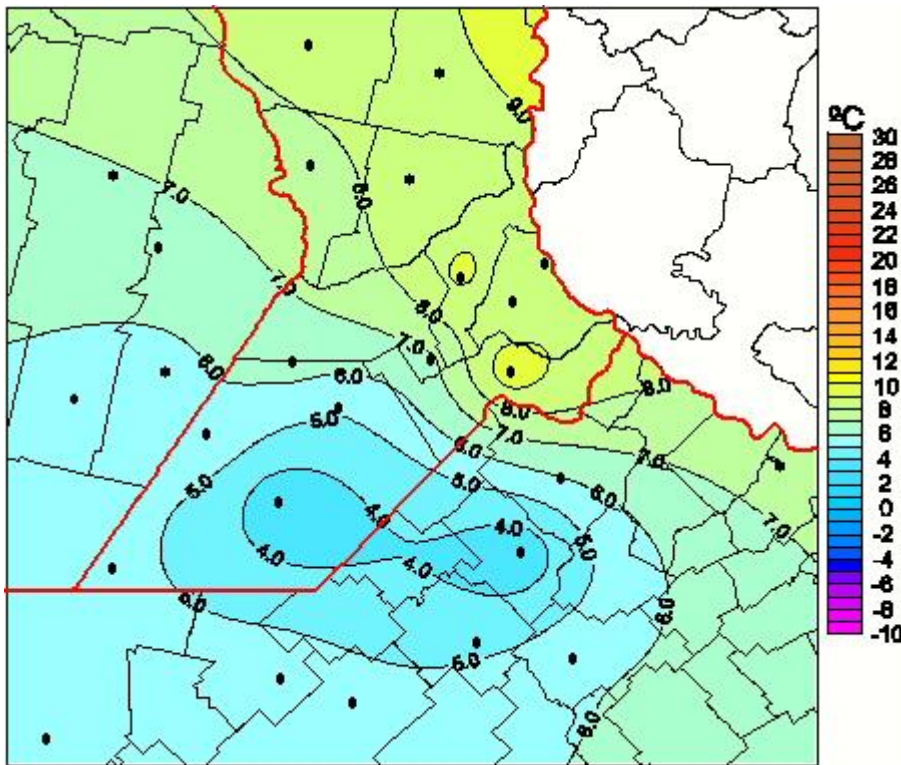

Temperaturas Medias

Mapa de temperaturas medias de las las últimas 24 horas.
(Desde las 8:00AM hasta las 8:00AM). Se actualiza a las 10:00hs.