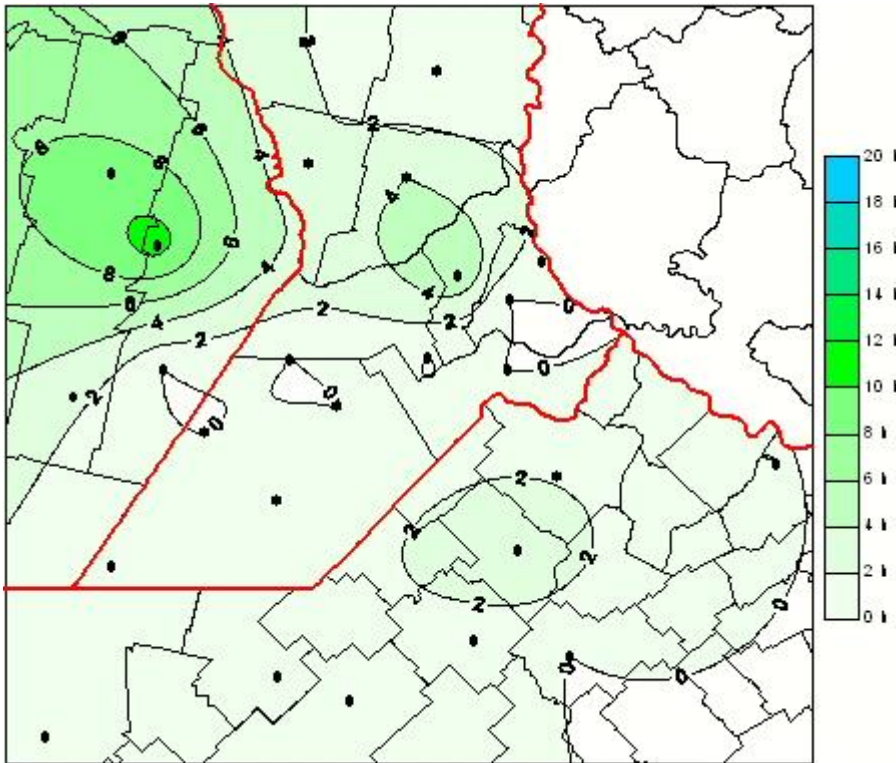

Humedad de Hoja

Mapa de humedad de hoja de las las últimas 24 horas.
(Desde las 8:00AM hasta las 8:00AM). Se actualiza a las 10:00hs.

BOLSA
DE COMERCIO
DE ROSARIO

 www.facebook.com/BCROficial

 twitter.com/bcrgrensa