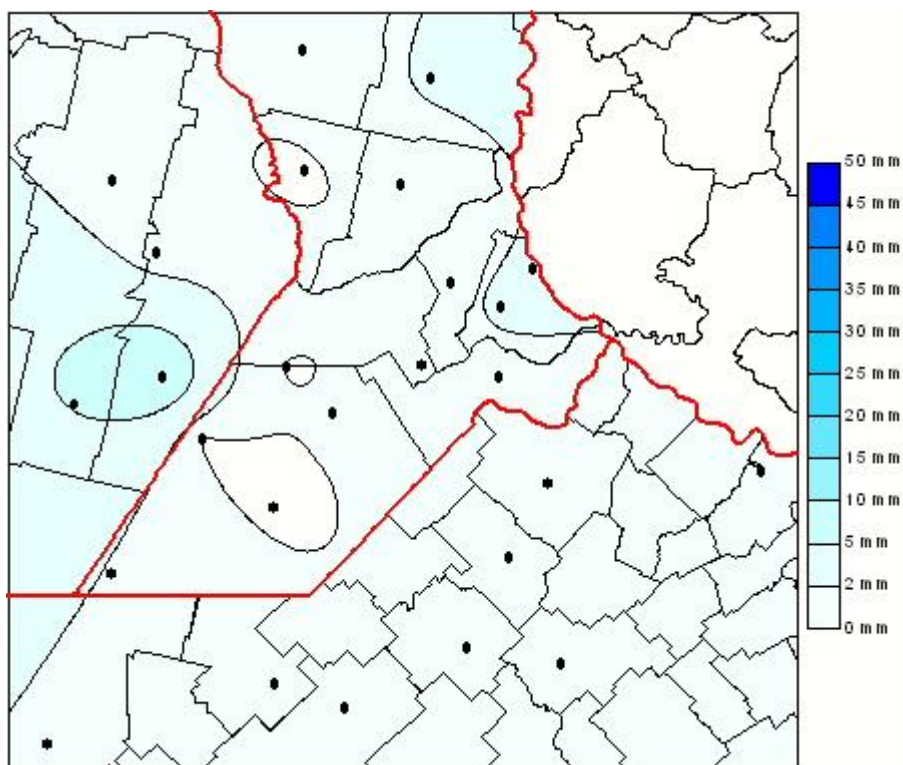

Lluvias

Mapa de precipitación acumulada en las últimas 24 horas.
(Desde las 8:00AM hasta las 8:00AM). Se actualiza a las 10:00hs.