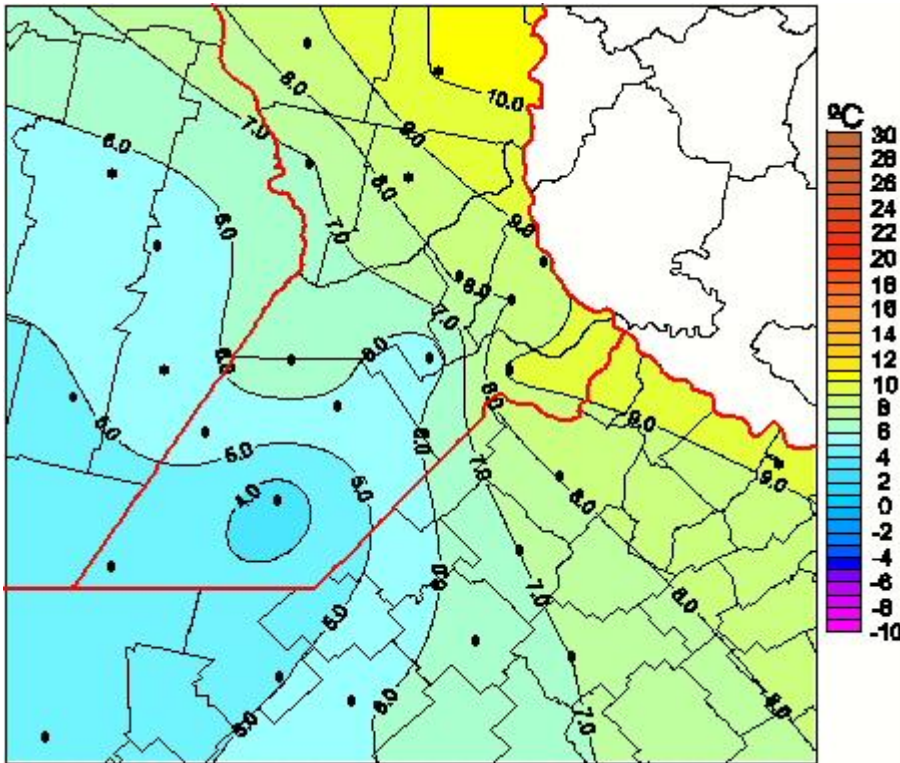

Temperaturas Medias

Mapa de temperaturas medias de las las últimas 24 horas.
(Desde las 8:00AM hasta las 8:00AM). Se actualiza a las 10:00hs.