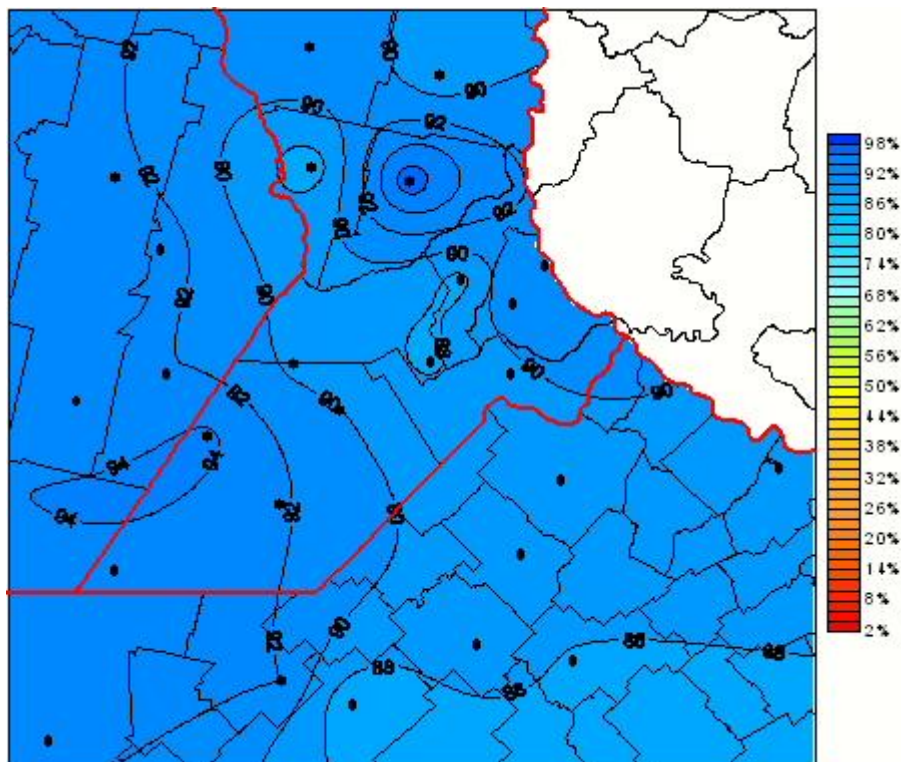

Humedad Relativa

Mapa de humedad relativa de las las últimas 24 horas.
(Desde las 8:00AM hasta las 8:00AM). Se actualiza a las 10:00hs.