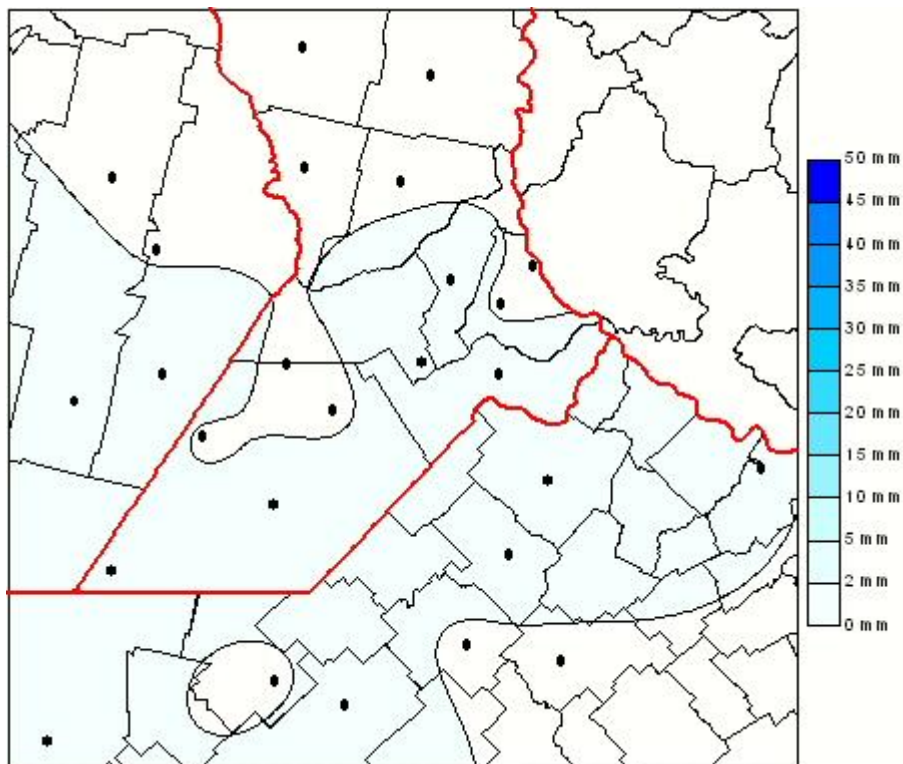

Lluvias

Mapa de precipitación acumulada en las últimas 24 horas.
(Desde las 8:00AM hasta las 8:00AM). Se actualiza a las 10:00hs.