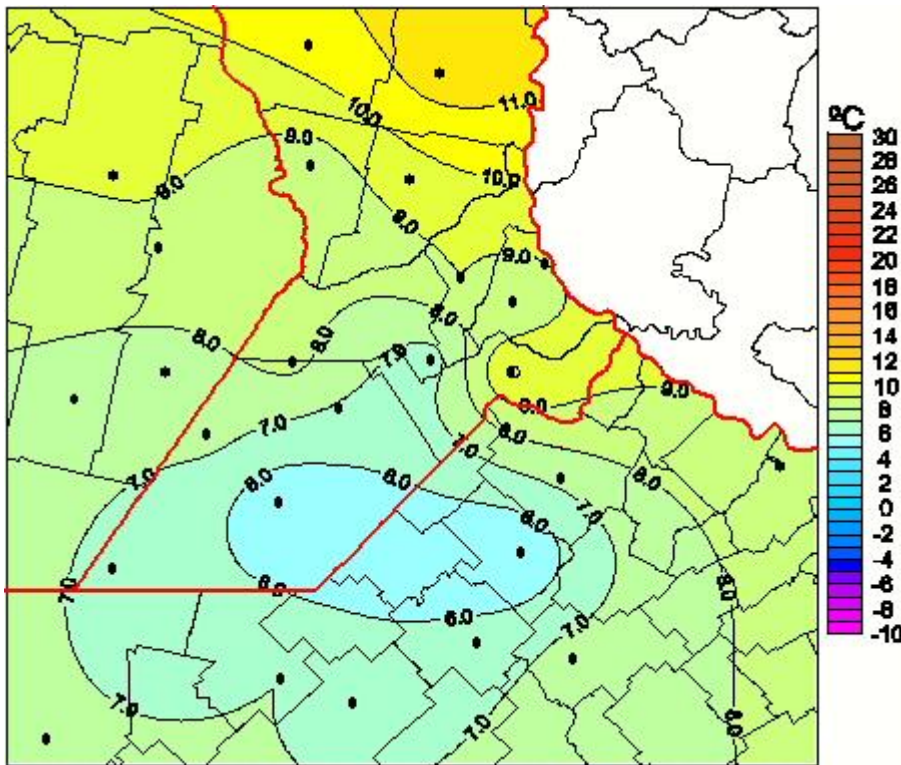

Temperaturas Medias

Mapa de temperaturas medias de las las últimas 24 horas.
(Desde las 8:00AM hasta las 8:00AM). Se actualiza a las 10:00hs.