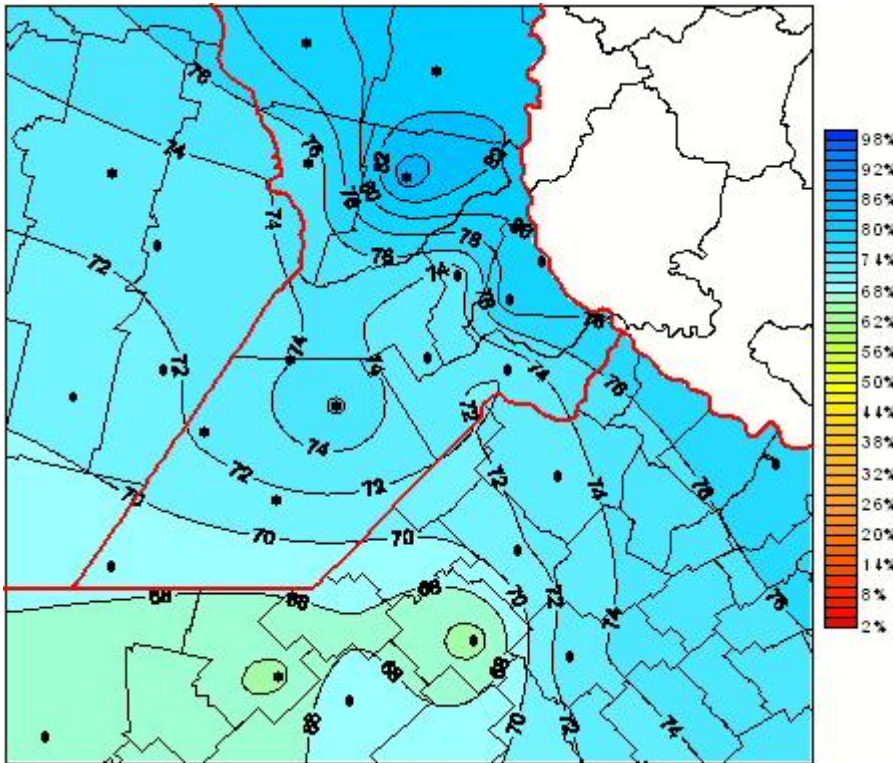

## Humedad Relativa

Mapa de humedad relativa de las las últimas 24 horas.  
(Desde las 8:00AM hasta las 8:00AM). Se actualiza a las 10:00hs.